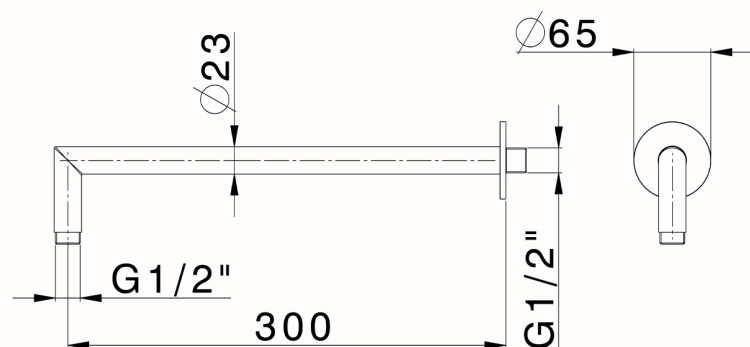

Brazo ducha Xion XION_DS013541

MODELO **DS013541**

Brazo ducha Xion, L.300 mm, Inox AISI 316L

ACABADOS DISPONIBLES

CARACTERÍSTICAS

2025-01-15