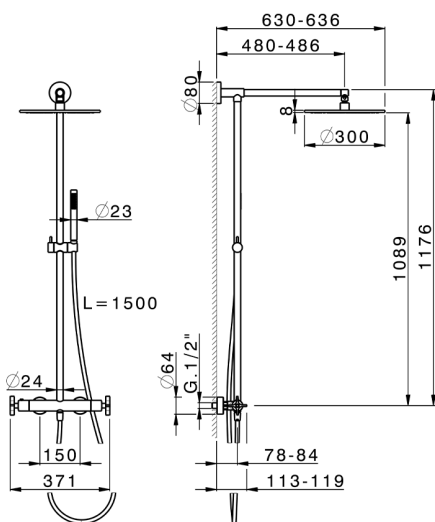

Columna termostática ducha 2 funciones GRACE_GSC7801N

MODELO **GSC7801N**

Columna termostática ducha 2 funciones, devia stop 2 salidas, columna fija, soporte duchita corredero en Latón, duchita una función Ø 22,5 mm de Latón, rociador redondo Ø 300 mm es. 8 mm de LATÓN, flexible liso SUPREME 150 cm

ACABADOS DISPONIBLES

21 21 Cromo

6T 6T Cromo/Negro Mate

CARACTERÍSTICAS

Recambio Cartucho **22.04A.AR - ZZ97279004**

Cartucho Termostático Argo 2 (filtro lungo)

DeviaStop

La tecnología Cisal DeviaStop le permite ajustar el caudal de agua y dirigirla hacia la salida elegida (rociador superior, ducha de mano, etc.).