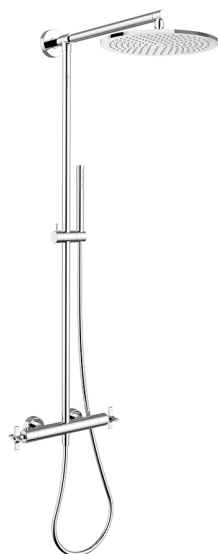

## Columna termostática ducha 2 funciones GRACE\_GSC7801N

MODELO **GSC7801N**

Columna termostática ducha 2 funciones, devia stop 2 salidas, columna fija, soporte duchita corredero en Latón, duchita una función Ø 22,5 mm de Latón, rociador redondo Ø 300 mm es. 8 mm de LATÓN, flexible liso SUPREME 150 cm

ACABADOS DISPONIBLES

**21** 21 Cromo

**6T** 6T Cromo/Negro Mate

CARACTERÍSTICAS

Recambio Cartucho **22.04A.AR - ZZ97279004**

**Cartucho Termostático Argo 2 (filtro lungo)**

### DeviaStop

La tecnología Cisal DeviaStop le permite ajustar el caudal de agua y dirigirla hacia la salida elegida (rociador superior, ducha de mano, etc.).

### Termostático

El termostático Cisal es tu gestor personal del agua, ayudándote a manejar, controlar y ahorrar agua y energía.

2026-05-01