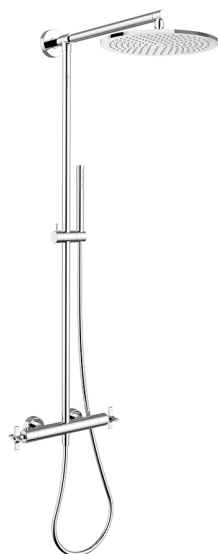

Columna termostática ducha 2 funciones GRACE_GSC7801N

MODELO **GSC7801N**

Columna termostática ducha 2 funciones, devia stop 2 salidas, columna fija, soporte duchita corredero en Latón, duchita una función Ø 22,5 mm de Latón, rociador redondo Ø 300 mm es. 8 mm de LATÓN, flexible liso SUPREME 150 cm

ACABADOS DISPONIBLES

21 21 Cromo

6T 6T Cromo/Negro Mate

CARACTERÍSTICAS

Recambio Cartucho **22.04A.AR - ZZ97279004**

Cartucho Termostático Argo 2 (filtro lungo)

DeviaStop

La tecnología Cisal DeviaStop le permite ajustar el caudal de agua y dirigirla hacia la salida elegida (rociador superior, ducha de mano, etc.).

Termostático

El termostático Cisal es tu gestor personal del agua, ayudándote a manejar, controlar y ahorrar agua y energía.

2026-06-15