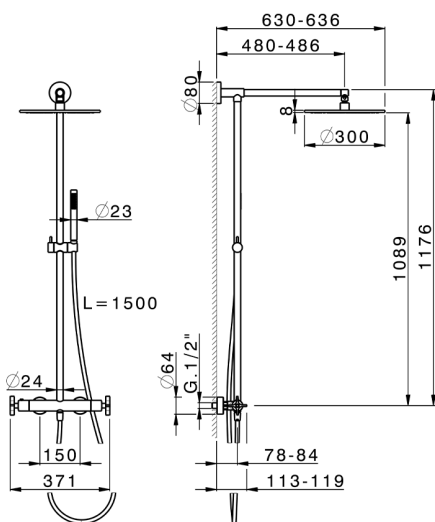

## Columna termostática ducha 2 funciones GRACE\_GSC7801N

MODELO **GSC7801N**

Columna termostática ducha 2 funciones, devia stop 2 salidas, columna fija, soporte duchita corredero en Latón, duchita una función Ø 22,5 mm de Latón, rociador redondo Ø 300 mm es. 8 mm de LATÓN, flexible liso SUPREME 150 cm

ACABADOS DISPONIBLES

**21** 21 Cromo

**6T** 6T Cromo/Negro Mate

CARACTERÍSTICAS

Recambio Cartucho **22.04A.AR - ZZ97279004**

**Cartucho Termostático Argo 2 (filtro lungo)**

### DeviaStop

La tecnología Cisal DeviaStop le permite ajustar el caudal de agua y dirigirla hacia la salida elegida (rociador superior, ducha de mano, etc.).