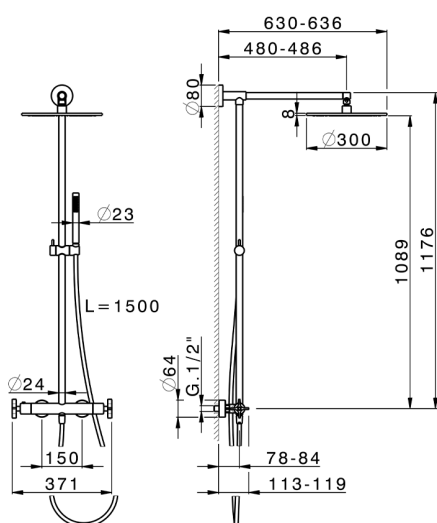

## Columna termostática ducha 2 funciones GRACE\_GSC7801N

MODELO **GSC7801N**

Columna termostática ducha 2 funciones, devia stop 2 salidas, columna fija, soporte duchita corredero en Latón, duchita una función Ø 22,5 mm de Latón, rociador redondo Ø 300 mm es. 8 mm de LATÓN, flexible liso SUPREME 150 cm

ACABADOS DISPONIBLES

**21** 21 Cromo

**6T** 6T Cromo/Negro Mate

CARACTERÍSTICAS

Recambio Cartucho **22.04A.AR - ZZ97279004**

**Cartucho Termostático Argo 2 (filtro lungo)**

### DeviaStop

La tecnología Cisal DeviaStop le permite ajustar el caudal de agua y dirigirla hacia la salida elegida (rociador superior, ducha de mano, etc.).