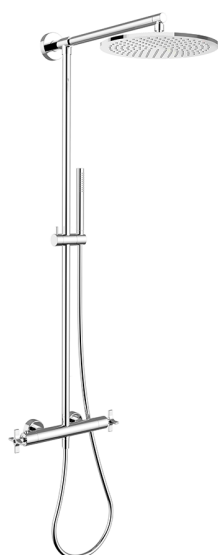

## Columna termostática ducha 2 funciones GRACE\_GSC7801N

MODELO **GSC7801N**

Columna termostática ducha 2 funciones, devia stop 2 salidas, columna fija, soporte duchita corredero en Latón, duchita una función Ø 22,5 mm de Latón, rociador redondo Ø 300 mm es. 8 mm de LATÓN, flexible liso SUPREME 150 cm

ACABADOS DISPONIBLES

**21** 21 Cromo

**6T** 6T Cromo/Negro Mate

CARACTERÍSTICAS

Recambio Cartucho **22.04A.AR - ZZ97279004**

**Cartucho Termostático Argo 2 (filtro lungo)**

### DeviaStop

La tecnología Cisal DeviaStop le permite ajustar el caudal de agua y dirigirla hacia la salida elegida (rociador superior, ducha de mano, etc.).

### Termostático

El termostático Cisal es tu gestor personal del agua, ayudándote a manejar, controlar y ahorrar agua y energía.

2026-05-03