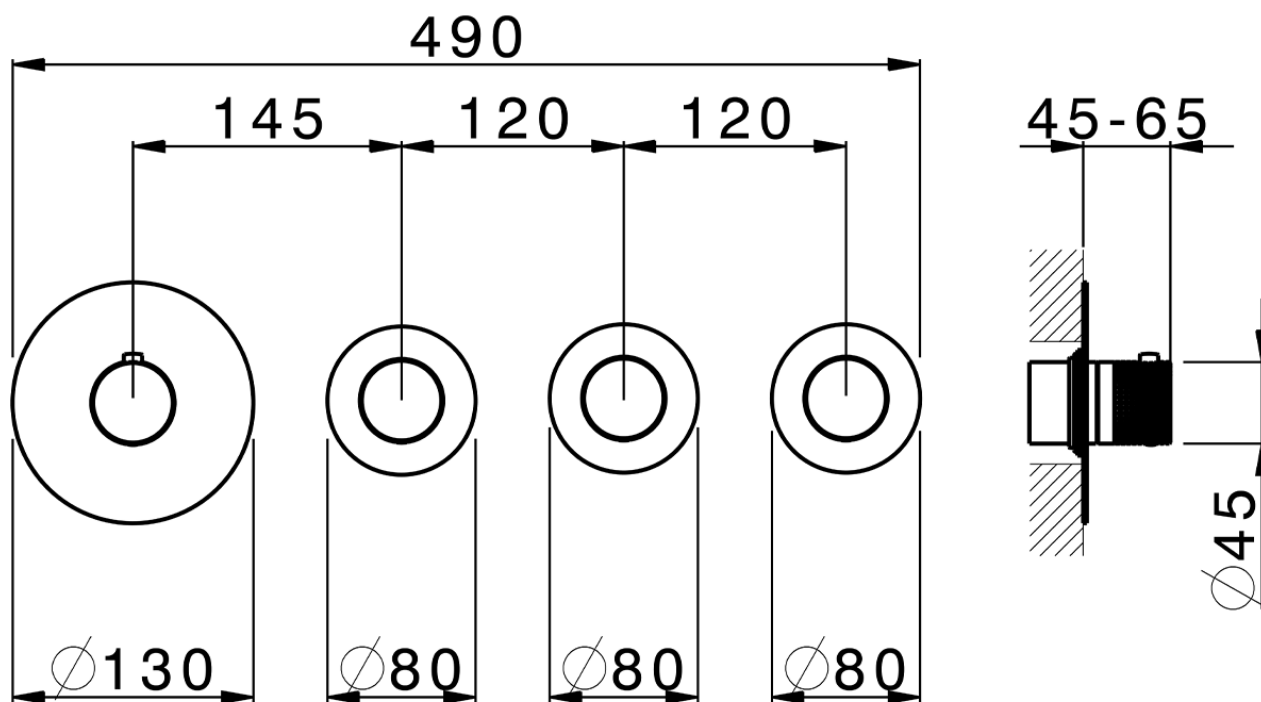

Parte externa termostático ducha 3 funciones WELLNESS_X100R300

X100R300

<https://es.cisal.it/parte-externa-termostatico-ducha-3-funciones-wellness-x100r300>

ZA00V300

<https://es.cisal.it/parte-empotrada-termostatico-3-funciones-empotrado-za00v300>

ZA00R300

<https://es.cisal.it/parte-empotrada-termostatico-3-funciones-empotrado-za00r300>

2024-12-04