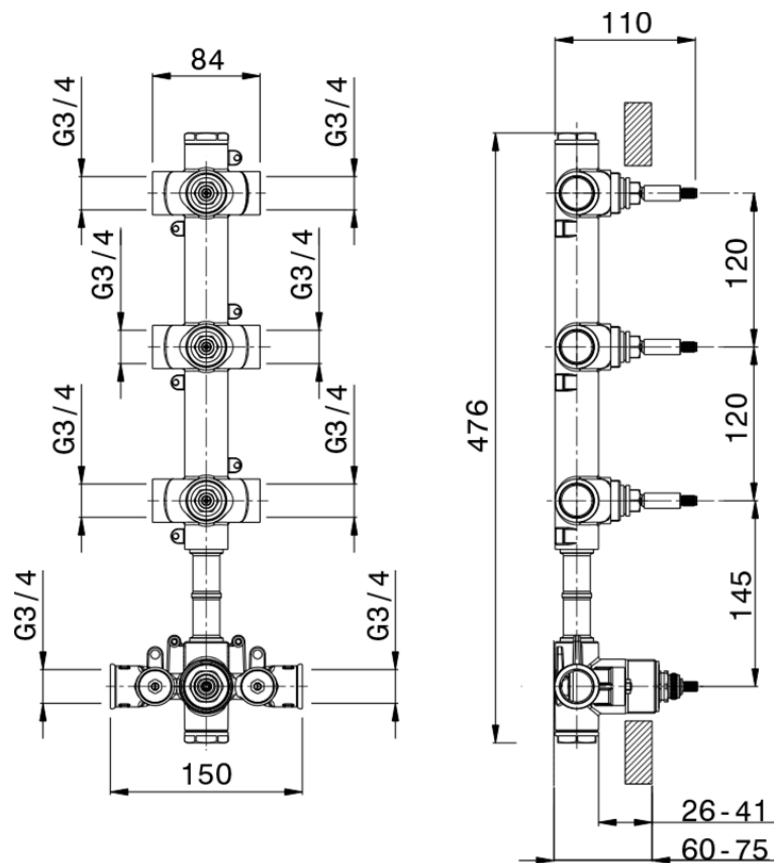

Parte externa termostático ducha 3 funciones WELLNESS_X100R300

X100R300

<https://es.cisal.it/parte-externa-termostatico-ducha-3-funciones-wellness-x100r300>

ZA00V300

<https://es.cisal.it/parte-empotrada-termostatico-3-funciones-empotrado-za00v300>

ZA00R300

<https://es.cisal.it/parte-empotrada-termostatico-3-funciones-empotrado-za00r300>

2024-12-04