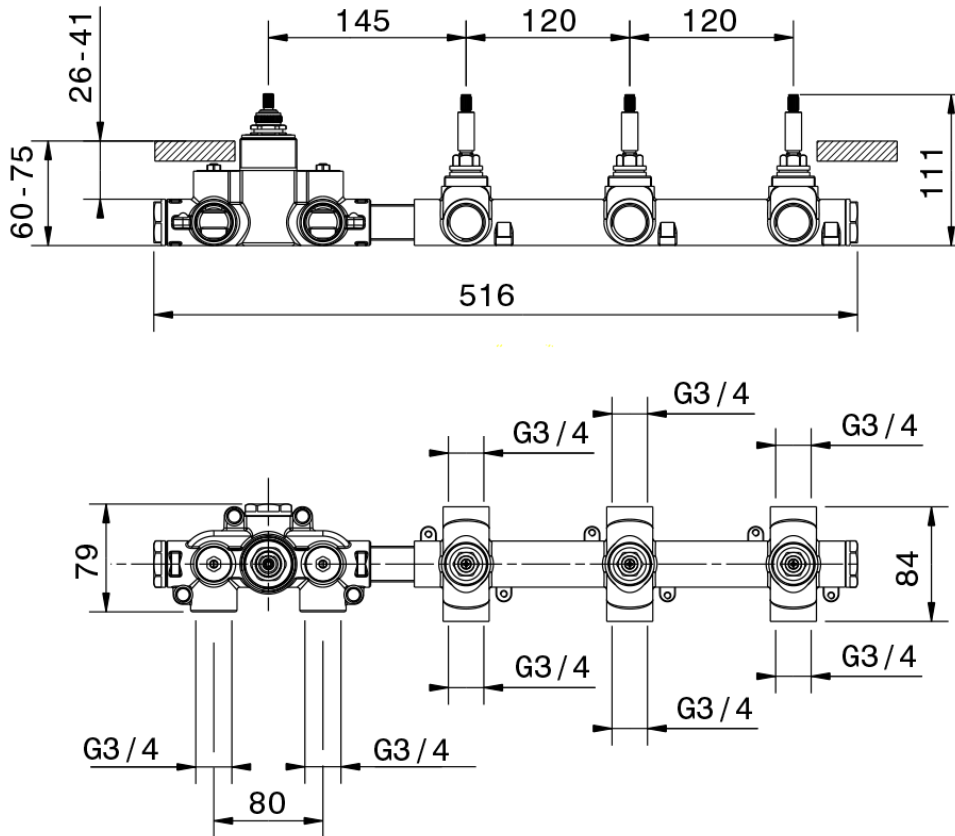

Parte externa termostático ducha 3 funciones WELLNESS_X100R300

X100R300

<https://es.cisal.it/parte-externa-termostatico-ducha-3-funciones-wellness-x100r300>

ZA00V300

<https://es.cisal.it/parte-empotrada-termostatico-3-funciones-empotrado-za00v300>

ZA00R300

<https://es.cisal.it/parte-empotrada-termostatico-3-funciones-empotrado-za00r300>

2024-12-04