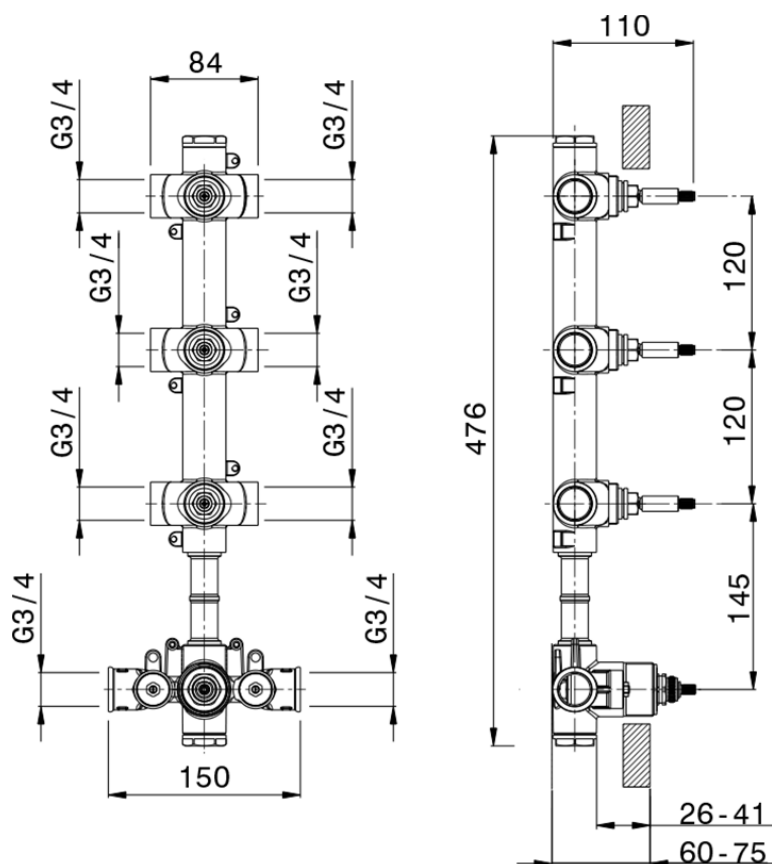

Parte externa termostático ducha 3 funciones WELLNESS_X100R300

X100R300

<https://es.cisal.it/parte-externa-termostatico-ducha-3-funciones-wellness-x100r300>

ZA00V300

<https://es.cisal.it/parte-empotrada-termostatico-3-funciones-empotrado-za00v300>

ZA00R300

<https://es.cisal.it/parte-empotrada-termostatico-3-funciones-empotrado-za00r300>

2024-12-04