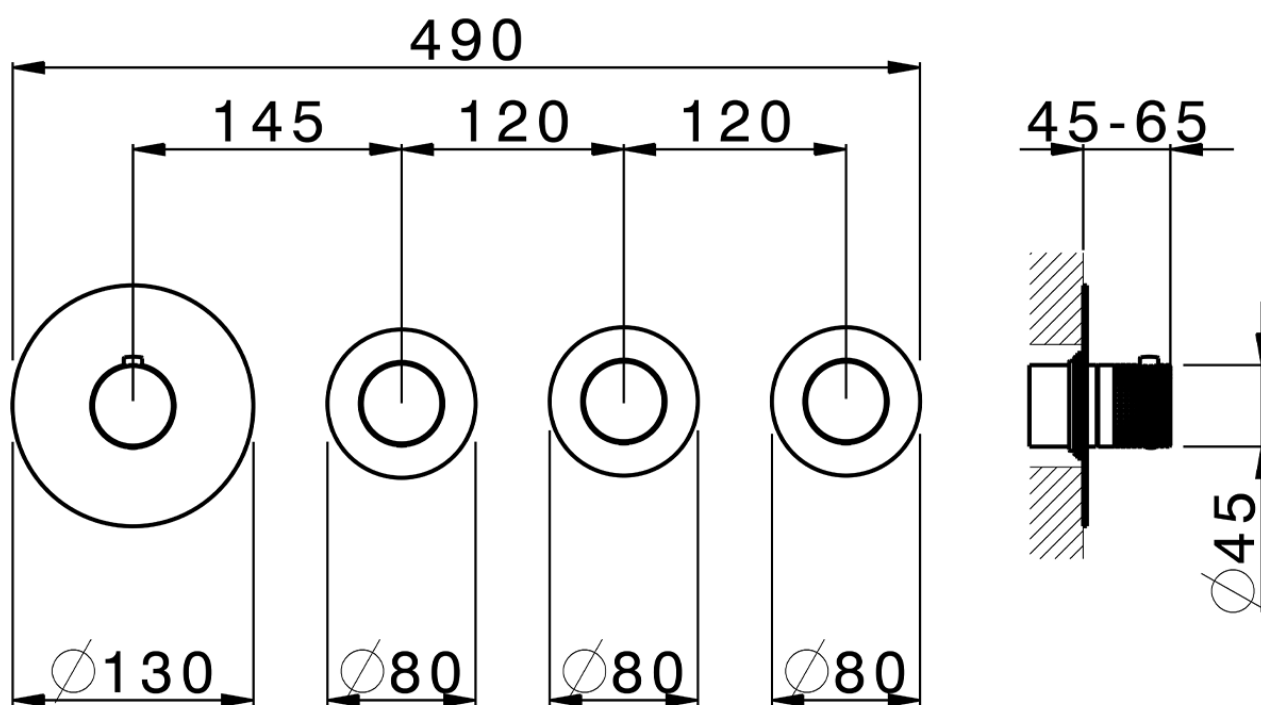

Parte externa termostático ducha 3 funciones WELLNESS_X100R300

X100R300

<https://es.cisal.it/parte-externa-termostatico-ducha-3-funciones-wellness-x100r300>

ZA00V300

<https://es.cisal.it/parte-empotrada-termostatico-3-funciones-empotrado-za00v300>

ZA00R300

<https://es.cisal.it/parte-empotrada-termostatico-3-funciones-empotrado-za00r300>

2024-12-04