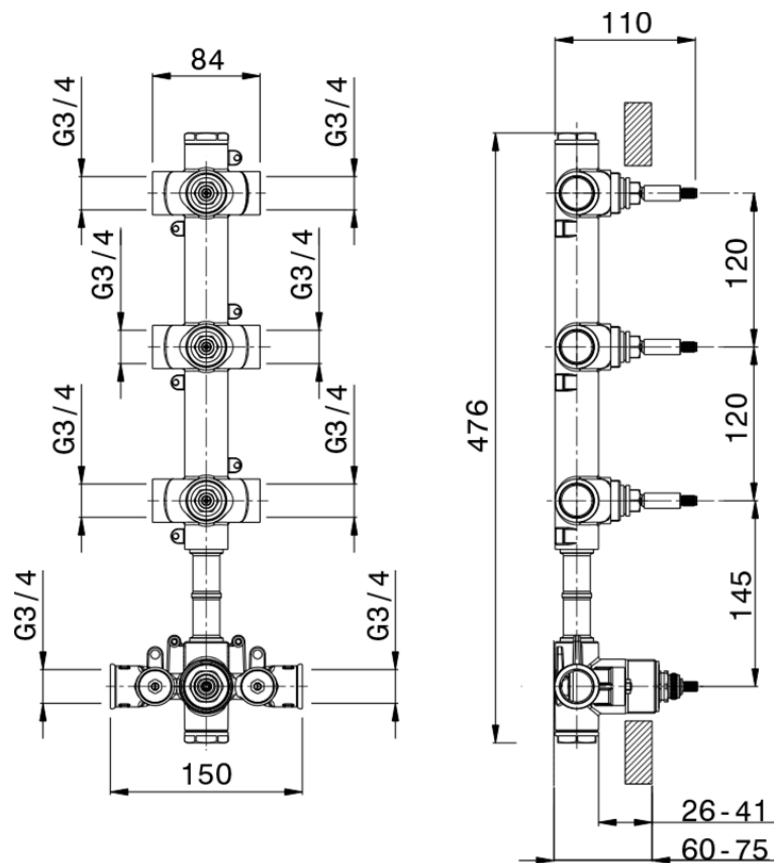

## Parte externa termostático ducha 3 funciones WELLNESS\_X100R300

X100R300

<https://es.cisal.it/parte-externa-termostatico-ducha-3-funciones-wellness-x100r300>

ZA00V300

<https://es.cisal.it/parte-empotrada-termostatico-3-funciones-empotrado-za00v300>

ZA00R300

<https://es.cisal.it/parte-empotrada-termostatico-3-funciones-empotrado-za00r300>

2024-12-04