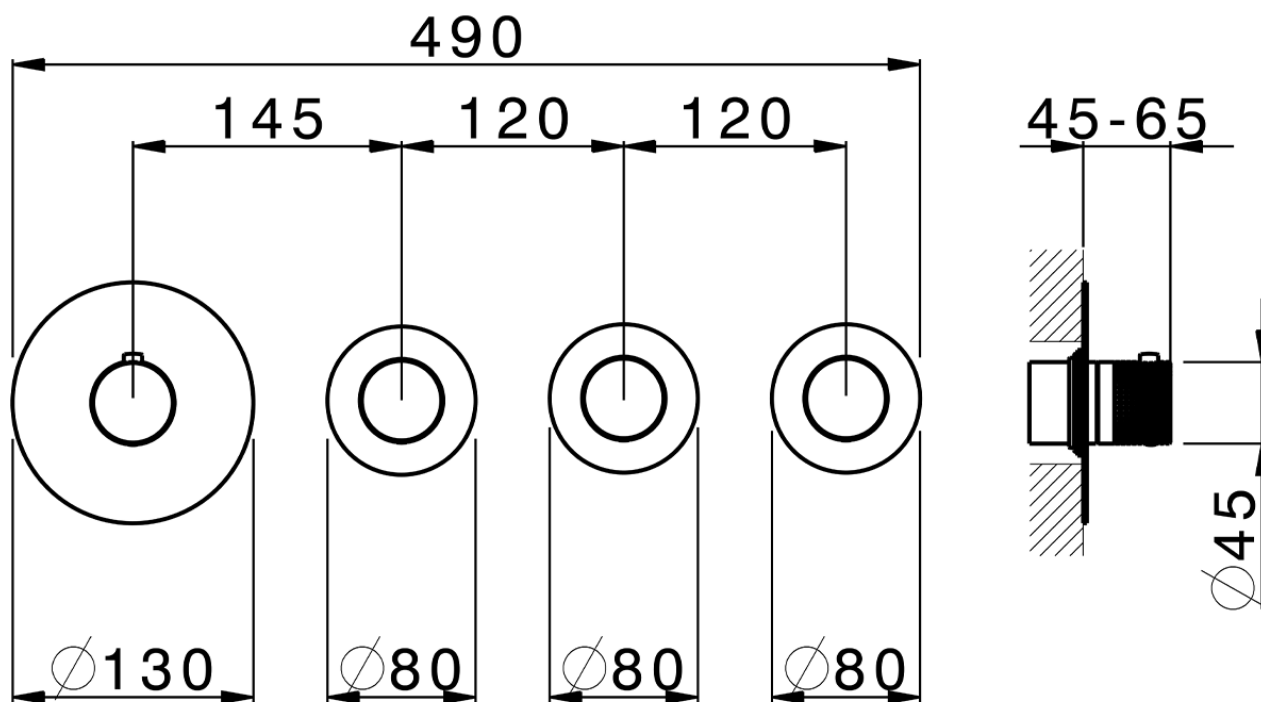

## Parte externa termostático ducha 3 funciones WELLNESS\_X100R300

X100R300

<https://es.cisal.it/parte-externa-termostatico-ducha-3-funciones-wellness-x100r300>

ZA00V300

<https://es.cisal.it/parte-empotrada-termostatico-3-funciones-empotrado-za00v300>

ZA00R300

<https://es.cisal.it/parte-empotrada-termostatico-3-funciones-empotrado-za00r300>

2024-12-04