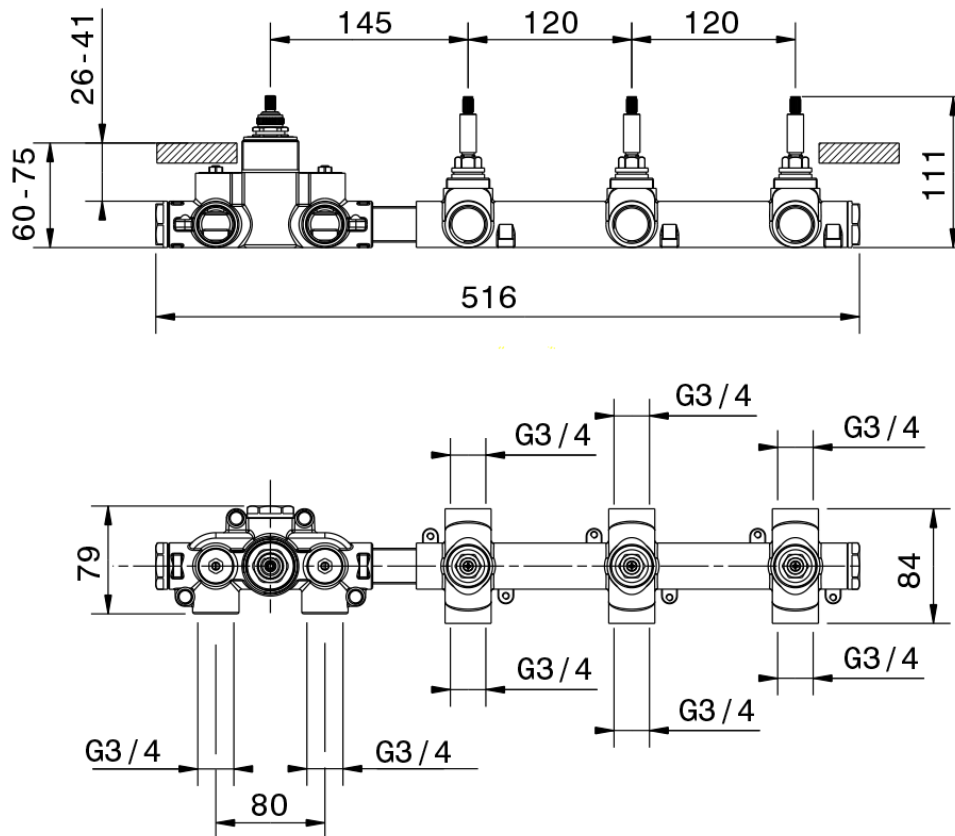

## Parte externa termostático ducha 3 funciones WELLNESS\_X100R300

X100R300

<https://es.cisal.it/parte-externa-termostatico-ducha-3-funciones-wellness-x100r300>

ZA00V300

<https://es.cisal.it/parte-empotrada-termostatico-3-funciones-empotrado-za00v300>

ZA00R300

<https://es.cisal.it/parte-empotrada-termostatico-3-funciones-empotrado-za00r300>

2024-12-04