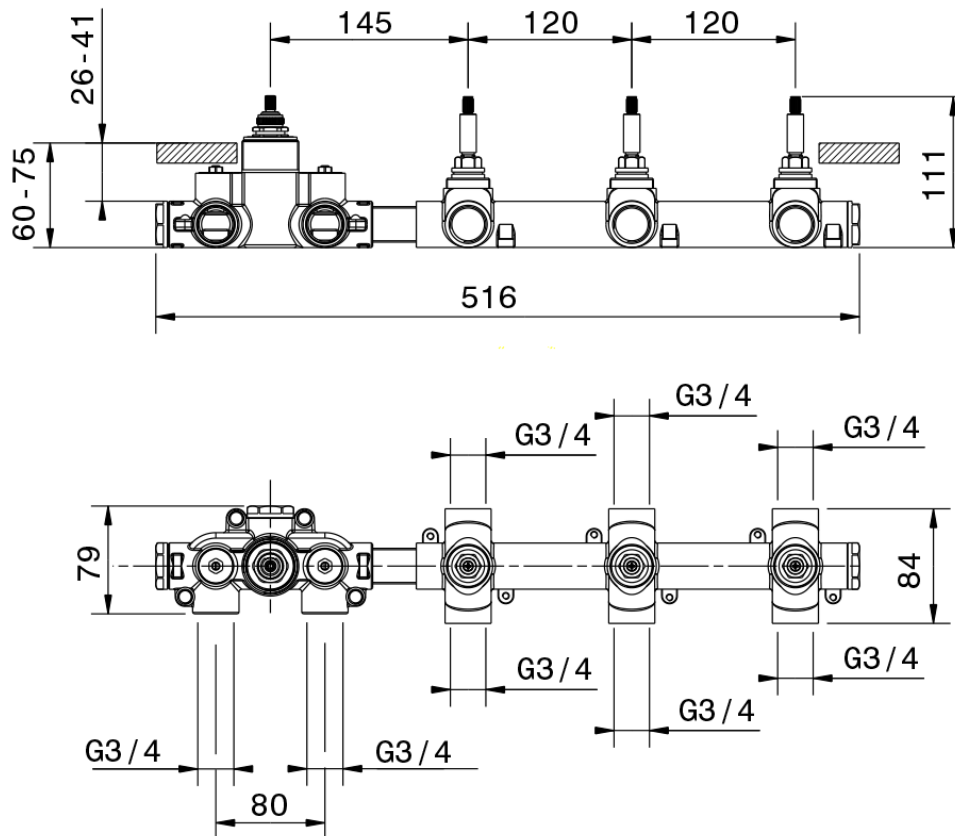

Parte externa termostático ducha 3 funciones WELLNESS_X100R300

X100R300

<https://es.cisal.it/parte-externa-termostatico-ducha-3-funciones-wellness-x100r300>

ZA00V300

<https://es.cisal.it/parte-empotrada-termostatico-3-funciones-empotrado-za00v300>

ZA00R300

<https://es.cisal.it/parte-empotrada-termostatico-3-funciones-empotrado-za00r300>

2024-12-04