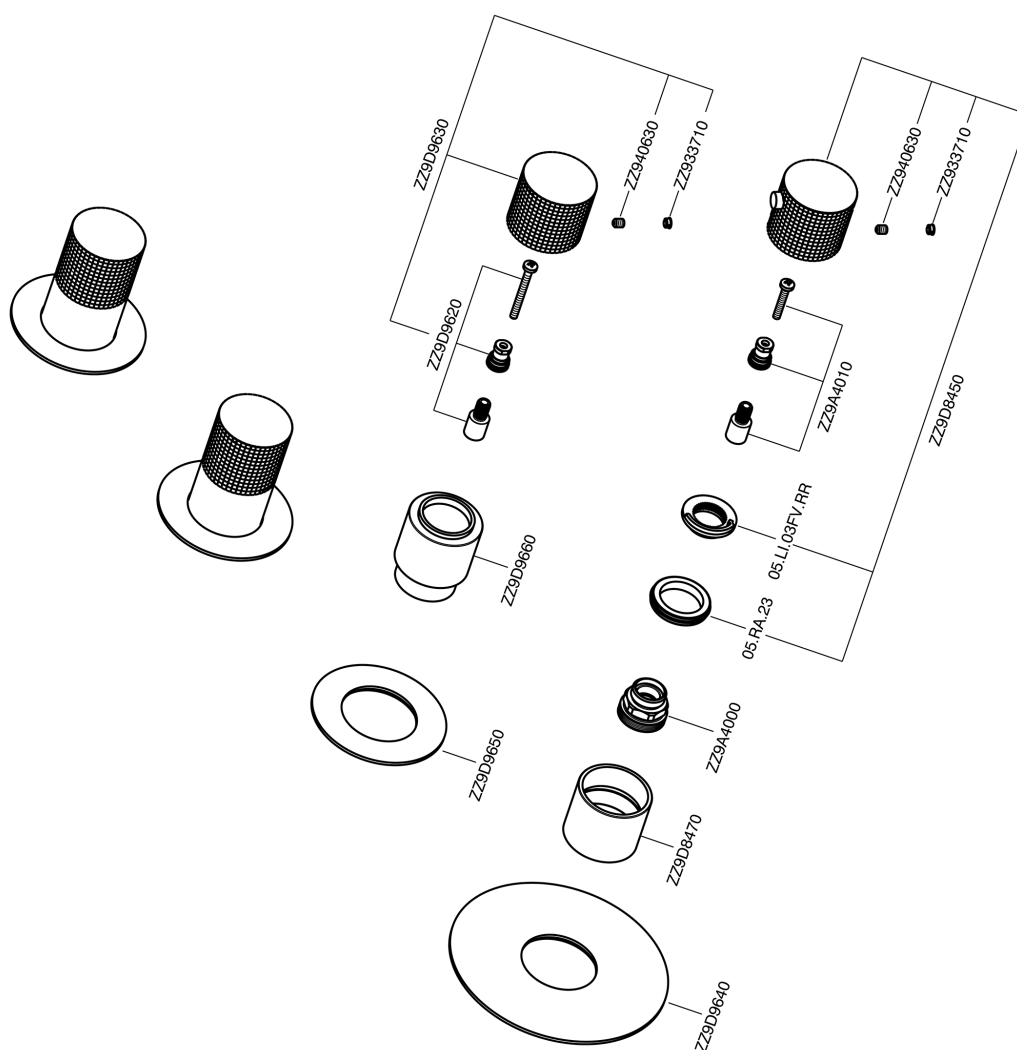

Parte externa termostático ducha 3 funciones WELLNESS_X100R300

X100R300

<https://es.cisal.it/parte-externa-termostatico-ducha-3-funciones-wellness-x100r300>

Parte empotrada termostático 3 funciones EMPOTRADO_ZA00V300

ZA00V300

<https://es.cisal.it/parte-empotrada-termostatico-3-funciones-empotrado-za00v300>

Parte empotrada termostático 3 funciones EMPOTRADO_ZA00R300

ZA00R300

<https://es.cisal.it/parte-empotrada-termostatico-3-funciones-empotrado-za00r300>