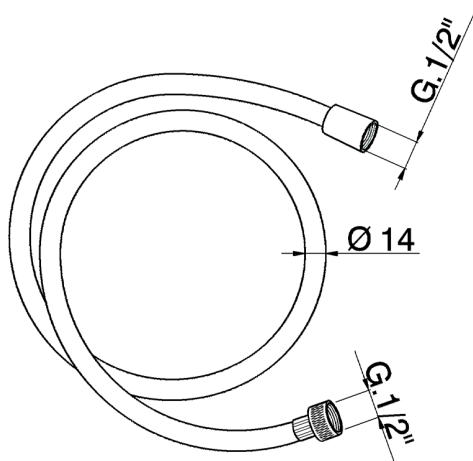

Flexible SHOWER_ZA009021

MODELO **ZA009021**

Flexible, flexible PVC 150 cm

ACABADOS DISPONIBLES

21 21 Cromo

41 41 Blanco

CARACTERÍSTICAS

2026-05-02