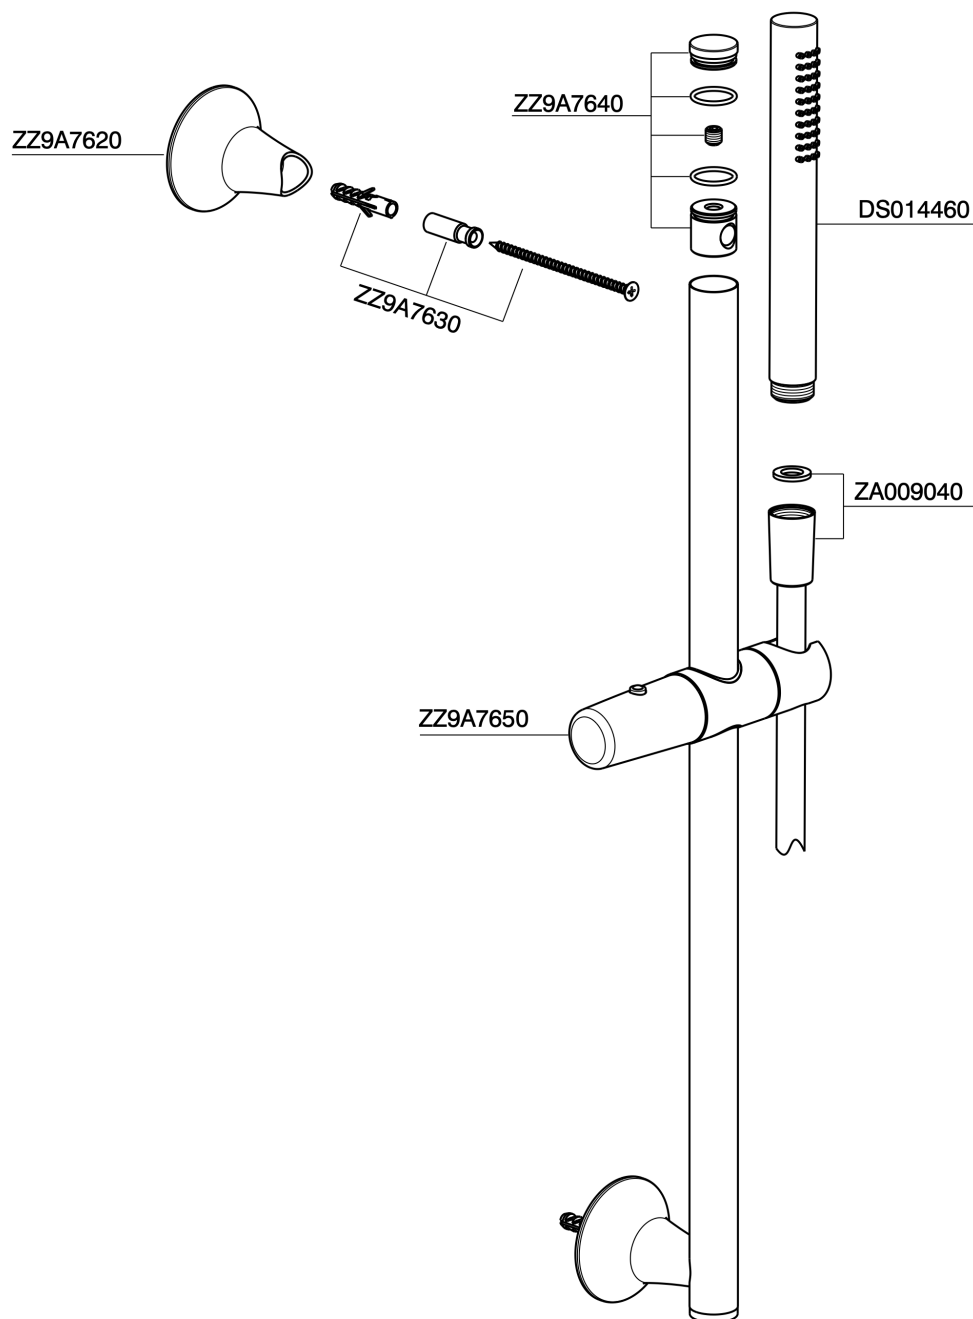

Conjunto ducha barra corrediza VITA_VI003110

VI003110

<https://es.cisal.it/conjunto-ducha-barra-corrediza-vita-vi003110>

2026-03-16