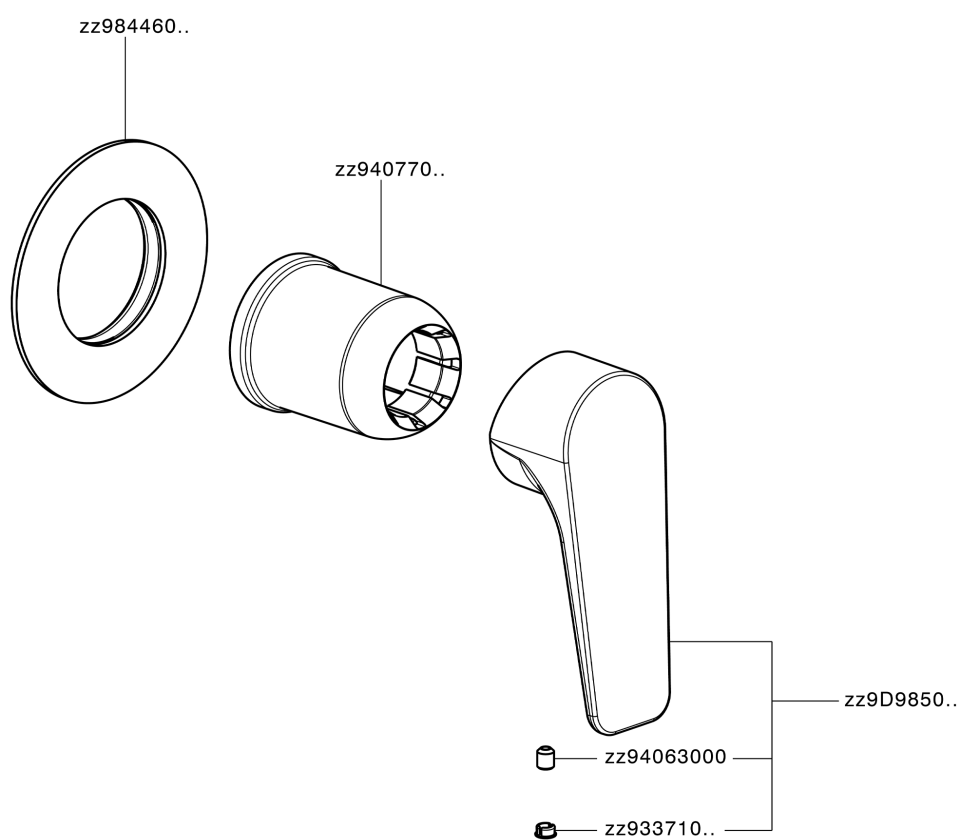

Parte esterna monomando ducha empotrada ROCK&ROLL_RK003000

RK003000

<https://es.cisal.it/parte-externa-monomando-ducha-empotrada-rockroll-rk003000>

Parte empotrada monomando ducha EMPOTRADO_ZA005301

ZA005301

<https://es.cisal.it/parte-empotrada-monomando-ducha-empotrado-za005301>

Parte empotrada monomando ducha EMPOTRADO_ZA005300

ZA005300

<https://es.cisal.it/parte-empotrada-monomando-ducha-empotrado-za005300>