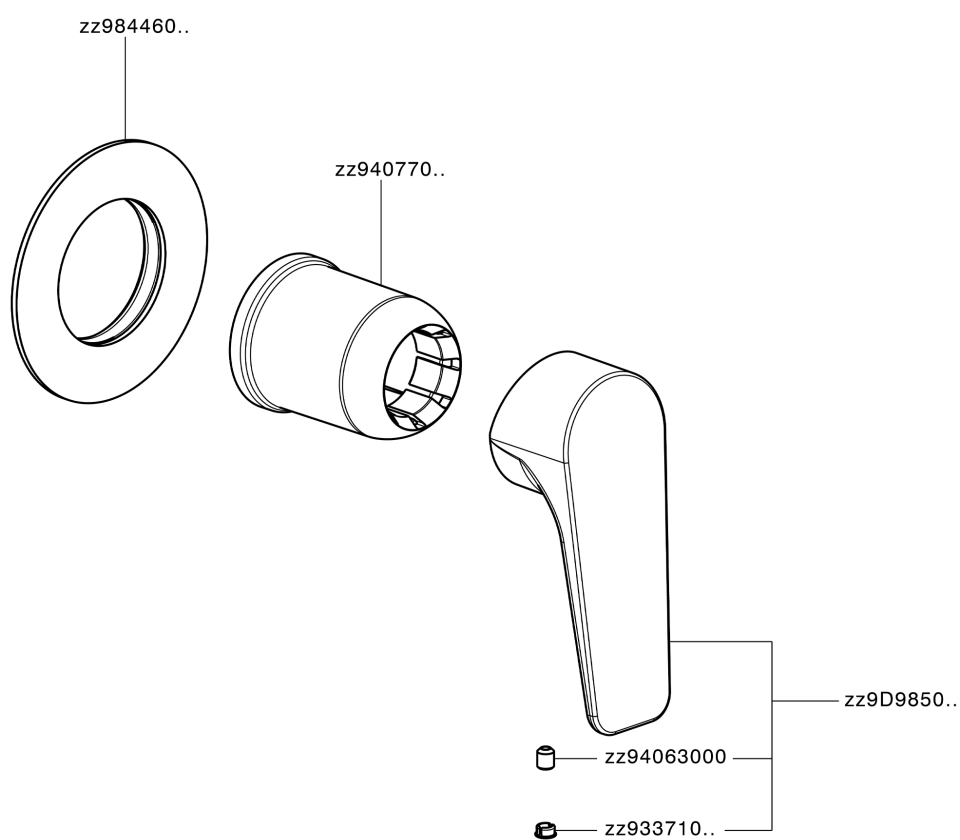

## Parte esterna monomando ducha empotrada ROCK&ROLL\_RK003000

RK003000

<https://es.cisal.it/parte-externa-monomando-ducha-empotrada-rockroll-rk003000>

## Parte empotrada monomando ducha EMPOTRADO\_ZA005301

ZA005301

<https://es.cisal.it/parte-empotrada-monomando-ducha-empotrado-za005301>

## Parte empotrada monomando ducha EMPOTRADO\_ZA005300

ZA005300

<https://es.cisal.it/parte-empotrada-monomando-ducha-empotrado-za005300>

2026-06-15