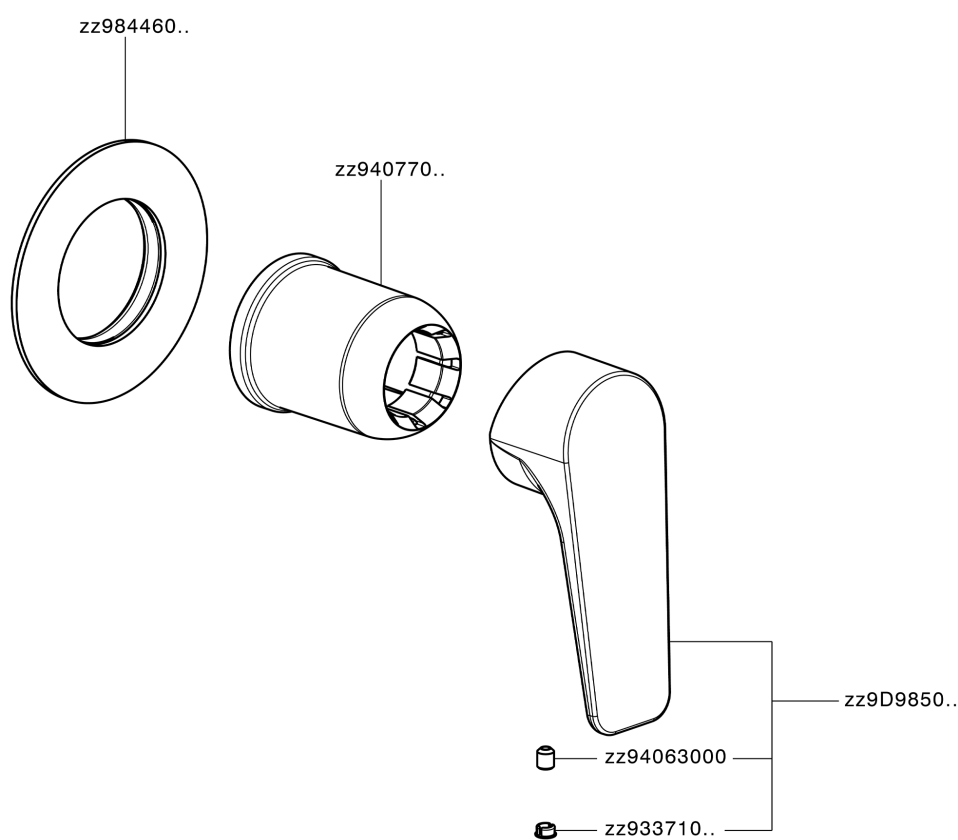

Parte esterna monomando ducha empotrada ROCK&ROLL_RK003000

RK003000

<https://es.cisal.it/parte-externa-monomando-ducha-empotrada-rockroll-rk003000>