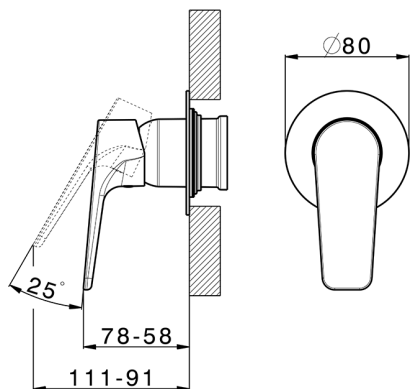

CARACTERÍSTICAS

Instalación	Empotrado
Empotrado 2	ZA005301
	ZA005300