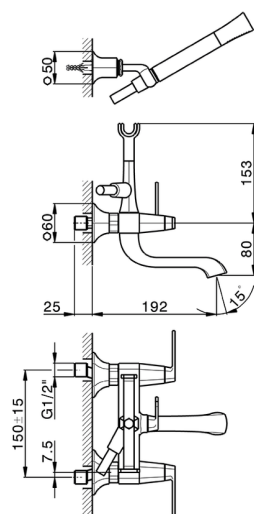

Bañera con duplex **CHERIE_CF000120**

MODELO **CF000120**

Bañera con duplex, soporte duchita articulado mural, Duchita una función Chérie de Latón, flexible liso SUPREME 150 cm

ACABADOS DISPONIBLES

- 
6T 6T Cromo/Negro Mate
- 
7C 7C Oro/Negro Mate
- 
7D 7D Niquel Brillo/Negro Mate
- 
7E 7E Oro Rosa/Negro Mate