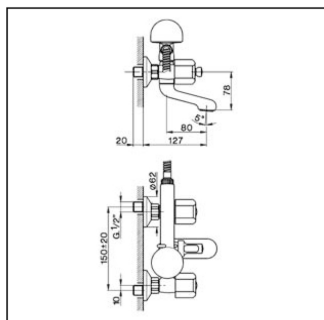

Bañera con duplex TR_TR000120

MODELO **TR000120**

Bañera con duplex, soporte duchita articulado mural, duchita una función Globo Ø 63 mm de ABS, flexible de Latón 150 cm, sin manetas

ACABADOS DISPONIBLES

CARACTERÍSTICAS

Bañera con duplex TR_TR000120

cisal

TR 00010 (TR 00012 - TR 00013)

- Gruppo vasca
- Bath mixer
- Badebatterie
- Mélangeur bain/douche

bar	PORTATA BOCCA DI EROGAZIONE * SPOUT FLOW RATE DURCHFLOSS WANNENEINLAUF DEBIT BEC DÉVERSEUR l/min.
0.1	18.5
0.2	27
0.3	35
0.4	40
0.5	47
1	/