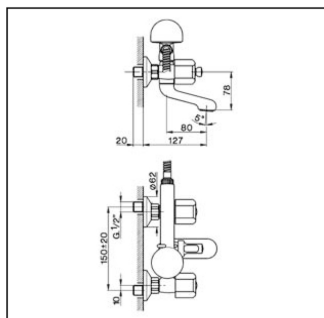

## Bañera con duplex TR\_TR000120

MODELO **TR000120**

Bañera con duplex, soporte duchita articulado mural, duchita una función Globo Ø 63 mm de ABS, flexible de Latón 150 cm, sin manetas

ACABADOS DISPONIBLES

## Bañera con duplex TR\_TR000120

**cisal**
**TR 00010** (TR 00012 - TR 00013)

- Gruppo vasca
- Bath mixer
- Badebatterie
- Mélangeur bain/douche

bar	PORTATA BOCCA DI EROGAZIONE * SPOUT FLOW RATE DURCHFLOSS WANNENEINLAUF DEBIT BEC DÉVERSEUR l/min.
0.1	18.5
0.2	27
0.3	35
0.4	40
0.5	47
1	/