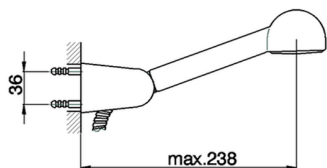

## Bañera con duplex TR\_TR000120

MODELO **TR000120**

Bañera con duplex, soporte duchita articulado mural, duchita una función Globo Ø 63 mm de ABS, flexible de Latón 150 cm, sin manetas

ACABADOS DISPONIBLES

## Bañera con duplex TR\_TR000120

**cisal**
**TR 00010** (TR 00012 - TR 00013)

- Gruppo vasca
- Bath mixer
- Badebatterie
- Mélangeur bain/douche

bar	PORTATA BOCCA DI EROGAZIONE * SPOUT FLOW RATE DURCHFLOSS WANNENEINLAUF DEBIT BEC DÉVERSEUR l/min.
0.1	18.5
0.2	27
0.3	35
0.4	40
0.5	47
1	/