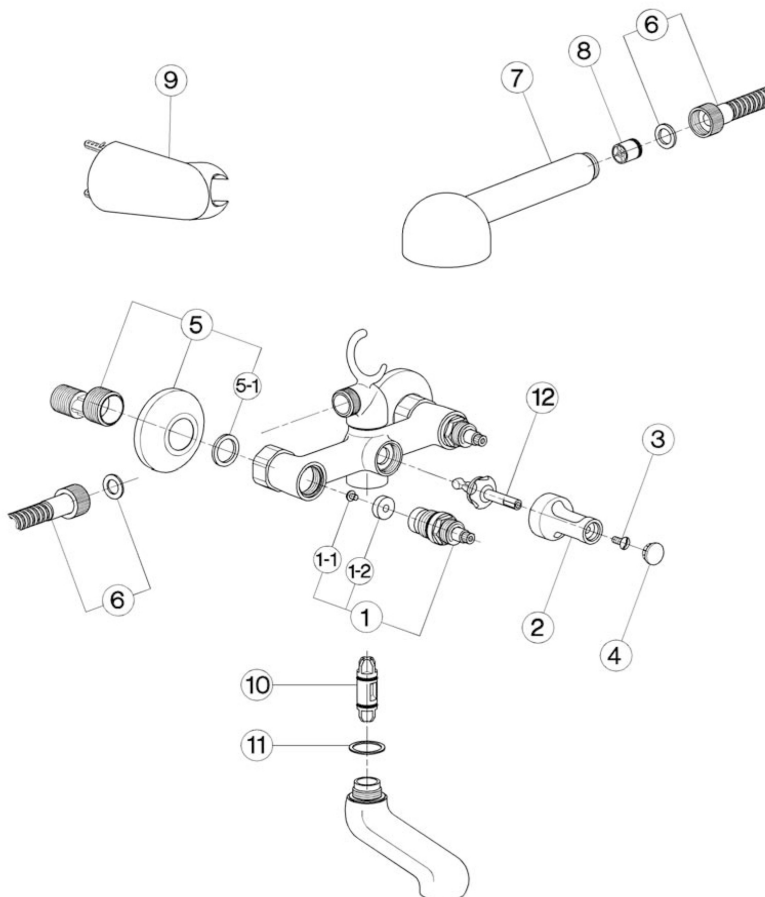

## Bañera con duplex TR\_TR000120

MODELO **TR000120**

Bañera con duplex, soporte duchita articulado mural, duchita una función Globo Ø 63 mm de ABS, flexible de Latón 150 cm, sin manetas

ACABADOS DISPONIBLES

## Bañera con duplex TR\_TR000120

**cisal**
**TR 00010** (TR 00012 - TR 00013)

- Gruppo vasca
- Bath mixer
- Badebatterie
- Mélangeur bain/douche

bar	PORTATA BOCCA DI EROGAZIONE * SPOUT FLOW RATE DURCHFLOSS WANNENEINLAUF DEBIT BEC DÉVERSEUR l/min.
0.1	18.5
0.2	27
0.3	35
0.4	40
0.5	47
1	/