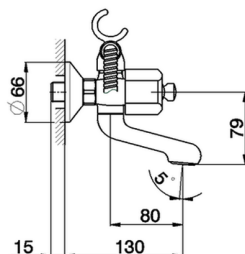

## Bañera con duplex TR\_TR000120

MODELO **TR000120**

Bañera con duplex, soporte duchita articulado mural, duchita una función Globo Ø 63 mm de ABS, flexible de Latón 150 cm, sin manetas

ACABADOS DISPONIBLES

## Bañera con duplex TR\_TR000120

**cisal**
**TR 00010** (TR 00012 - TR 00013)

- Gruppo vasca
- Bath mixer
- Badebatterie
- Mélangeur bain/douche

bar	PORTATA BOCCA DI EROGAZIONE * SPOUT FLOW RATE DURCHFLOSS WANNENEINLAUF DEBIT BEC DÉVERSEUR l/min.
0.1	18.5
0.2	27
0.3	35
0.4	40
0.5	47
1	/