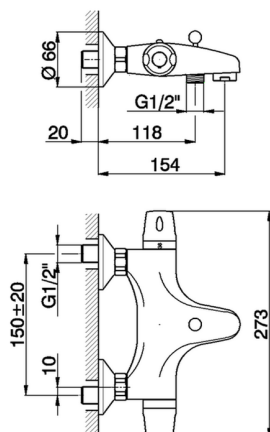

Termostático

El termostático Cisol es tu gestor personal del agua, ayudándote a manejar, controlar y ahorrar agua y energía.

2025-01-15