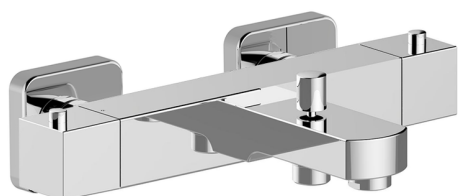

## Bañera termostática ROADSTER ACCENT\_RAT27010

MODELO **RAT27010**

Bañera termostática, sin conjunto ducha, conexión para flexible 1/2" M

### ACABADOS DISPONIBLES

-  **21** 21 Cromo
-  **2B** 2B Niquel Brillo
-  **2F** 2F Niquel Cepillado
-  **2Q** 2Q Black Titanium
-  **40** 40 Negro Mate
-  **4Q** 4Q Blanco Mate