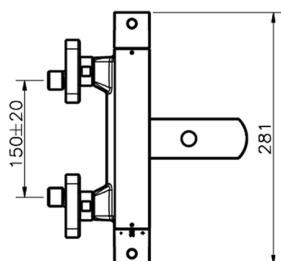

## Bañera termostática ROADSTER ACCENT\_RAT27010

MODELO **RAT27010**

Bañera termostática, sin conjunto ducha, conexión para flexible 1/2" M

### CARACTERÍSTICAS

Recambio Cartucho **22.04A.AR - ZZ97279004**

**Cartucho Termostático Argo 2 (filtro lungo)**