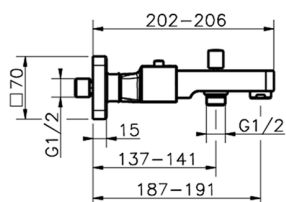

## Bañera termostática ROADSTER ACCENT\_RAT27010

MODELO **RAT27010**

Bañera termostática, sin conjunto ducha, conexión para flexible 1/2" M