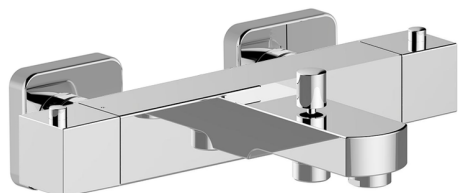

## Bañera termostática ROADSTER ACCENT\_RAT27010

MODELO **RAT27010**

Bañera termostática, sin conjunto ducha, conexión para flexible 1/2" M

### ACABADOS DISPONIBLES

-  **21** 21 Cromo
-  **2B** 2B Niquel Brillo
-  **2F** 2F Niquel Cepillado
-  **2Q** 2Q Black Titanium
-  **40** 40 Negro Mate
-  **4Q** 4Q Blanco Mate