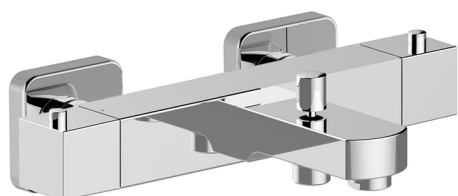

Bañera termostática ROADSTER ACCENT_RAT27010

MODELO **RAT27010**

Bañera termostática, sin conjunto ducha, conexión para flexible 1/2" M

ACABADOS DISPONIBLES

-  **21** 21 Cromo
-  **2B** 2B Niquel Brillo
-  **2F** 2F Niquel Cepillado
-  **2Q** 2Q Black Titanium
-  **40** 40 Negro Mate
-  **4Q** 4Q Blanco Mate

CARACTERÍSTICAS

Recambio Cartucho **22.04A.AR - ZZ97279004**

Cartucho Termostático Argo 2 (filtro lungo)

Termostático

El termostático Cisal es tu gestor personal del agua, ayudándote a manejar, controlar y ahorrar agua y energía.