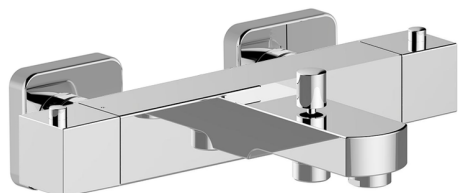

Bañera termostática ROADSTER ACCENT_RAT27010

MODELO **RAT27010**

Bañera termostática, sin conjunto ducha, conexión para flexible 1/2" M

ACABADOS DISPONIBLES

-  **21** 21 Cromo
-  **2B** 2B Niquel Brillo
-  **2F** 2F Niquel Cepillado
-  **2Q** 2Q Black Titanium
-  **40** 40 Negro Mate
-  **4Q** 4Q Blanco Mate

CARACTERÍSTICAS

Recambio Cartucho **22.04A.AR - ZZ97279004**

Cartucho Termostático Argo 2 (filtro lungo)

Termostático

El termostático Cisal es tu gestor personal del agua, ayudándote a manejar, controlar y ahorrar agua y energía.