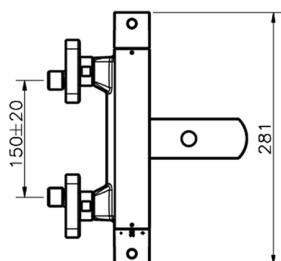

Bañera termostática ROADSTER ACCENT_RAT27010

MODELO **RAT27010**

Bañera termostática, sin conjunto ducha, conexión para flexible 1/2" M

ACABADOS DISPONIBLES

-  **21** 21 Cromo
-  **2B** 2B Niquel Brillo
-  **2F** 2F Niquel Cepillado
-  **2Q** 2Q Black Titanium
-  **40** 40 Negro Mate
-  **4Q** 4Q Blanco Mate

CARACTERÍSTICAS

Recambio Cartucho **22.04A.AR - ZZ97279004**

Cartucho Termostático Argo 2 (filtro lungo)

Termostático

El termostático Cisal es tu gestor personal del agua, ayudándote a manejar, controlar y ahorrar agua y energía.