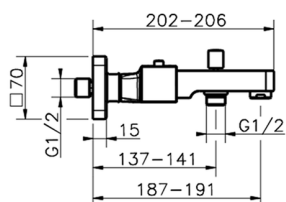

Bañera termostática ROADSTER ACCENT_RAT27010

MODELO **RAT27010**

Bañera termostática, sin conjunto ducha, conexión para flexible 1/2" M

ACABADOS DISPONIBLES

-  **21** 21 Cromo
-  **2B** 2B Niquel Brillo
-  **2F** 2F Niquel Cepillado
-  **2Q** 2Q Black Titanium
-  **40** 40 Negro Mate
-  **4Q** 4Q Blanco Mate