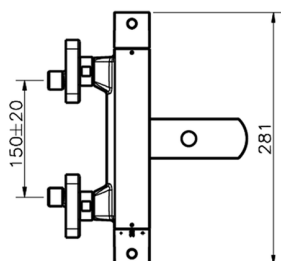

## Bañera termostática ROADSTER ACCENT\_RAT27010

MODELO **RAT27010**

Bañera termostática, sin conjunto ducha, conexión para flexible 1/2" M

ACABADOS DISPONIBLES

-  **21** 21 Cromo
-  **2B** 2B Niquel Brillo
-  **2F** 2F Niquel Cepillado
-  **2Q** 2Q Black Titanium
-  **40** 40 Negro Mate
-  **4Q** 4Q Blanco Mate

CARACTERÍSTICAS

Recambio Cartucho **22.04A.AR - ZZ97279004**

**Cartucho Termostático Argo 2 (filtro lungo)**