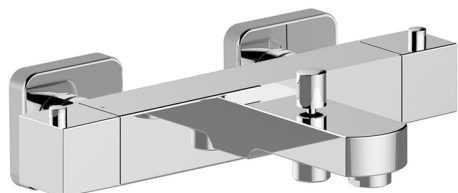

## Bañera termostática ROADSTER ACCENT\_RAT27010

MODELO **RAT27010**

Bañera termostática, sin conjunto ducha, conexión para flexible 1/2" M

ACABADOS DISPONIBLES

-  **21** 21 Cromo
-  **2B** 2B Niquel Brillo
-  **2F** 2F Niquel Cepillado
-  **2Q** 2Q Black Titanium
-  **40** 40 Negro Mate
-  **4Q** 4Q Blanco Mate

CARACTERÍSTICAS

Recambio Cartucho **22.04A.AR - ZZ97279004**

**Cartucho Termostático Argo 2 (filtro lungo)**