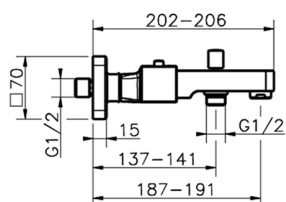

## Bañera termostática ROADSTER ACCENT\_RAT27010

MODELO **RAT27010**

Bañera termostática, sin conjunto ducha, conexión para flexible 1/2" M

ACABADOS DISPONIBLES

-  **21** 21 Cromo
-  **2B** 2B Niquel Brillo
-  **2F** 2F Niquel Cepillado
-  **2Q** 2Q Black Titanium
-  **40** 40 Negro Mate
-  **4Q** 4Q Blanco Mate

CARACTERÍSTICAS

Recambio Cartucho **22.04A.AR - ZZ97279004**

**Cartucho Termostático Argo 2 (filtro lungo)**