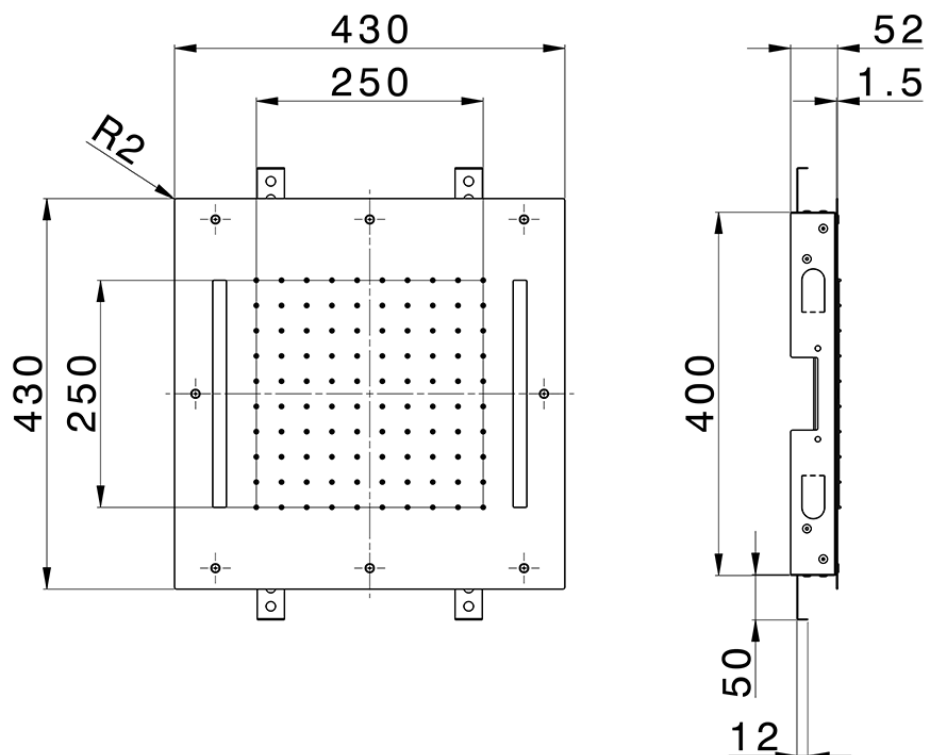

Rociador de techo con cromoterapia 430x430 mm ZEN SHOWER_ZS0C0055

ZS0C0055

<https://es.cisal.it/rociador-de-techo-con-cromoterapia-430x430-mm-zen-shower-zs0c0055>

2026-06-15