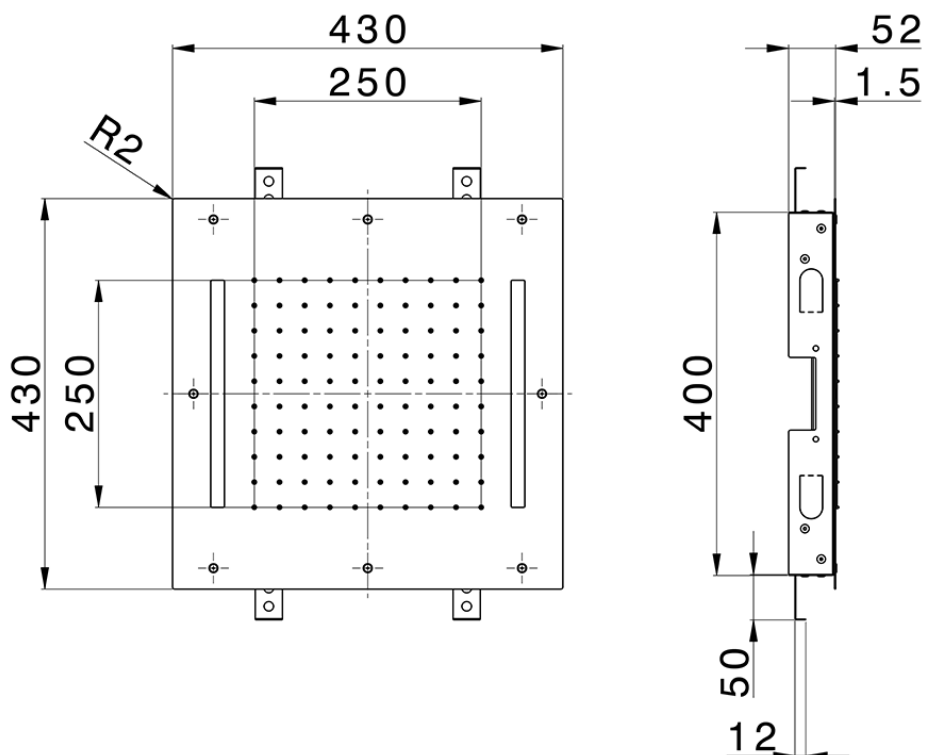

**Rociador de techo con cromoterapia 430x430 mm ZEN SHOWER\_ZS0C0055**

ZS0C0055

<https://es.cisal.it/rociador-de-techo-con-cromoterapia-430x430-mm-zen-shower-zs0c0055>

2026-05-03