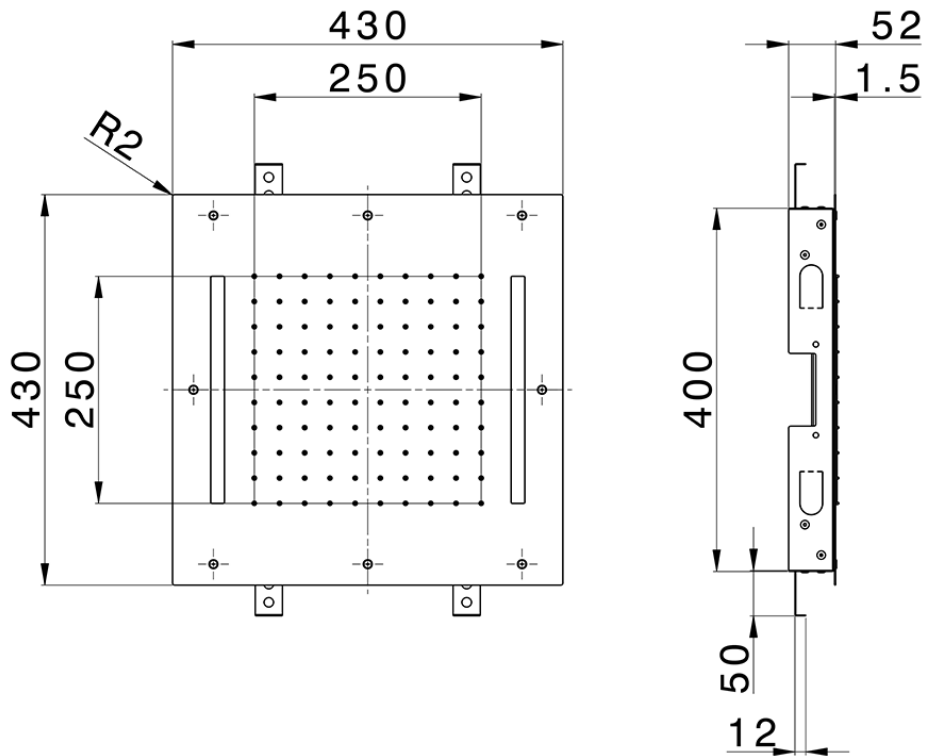

Rociador de techo con cromoterapia 430x430 mm ZEN SHOWER_ZS0C0055

ZS0C0055

<https://es.cisal.it/rociador-de-techo-con-cromoterapia-430x430-mm-zen-shower-zs0c0055>

2026-05-01