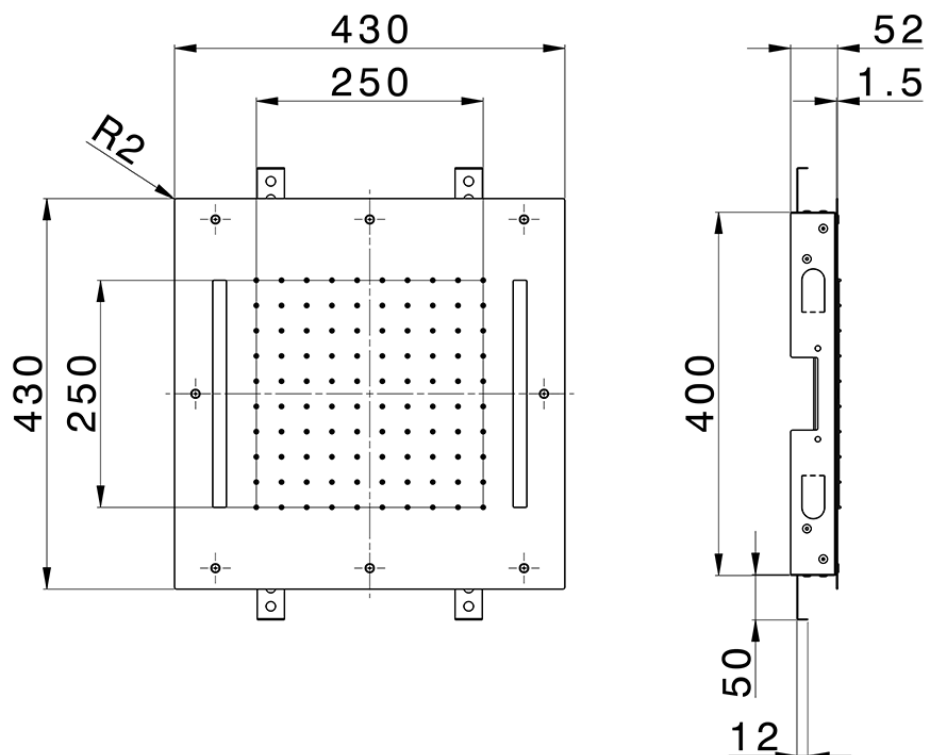

**Rociador de techo con cromoterapia 430x430 mm ZEN SHOWER\_ZS0C0055**

ZS0C0055

<https://es.cisal.it/rociador-de-techo-con-cromoterapia-430x430-mm-zen-shower-zs0c0055>

2026-06-17