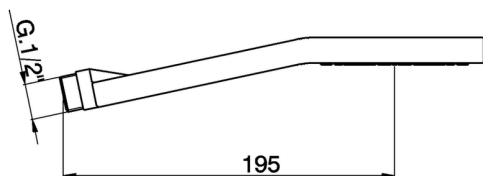

## Duchita Round SHOWER\_DS014240

MODELO **DS014240**

Duchita Round, una función Ø 105 mm

ACABADOS DISPONIBLES

CARACTERÍSTICAS

2026-05-03