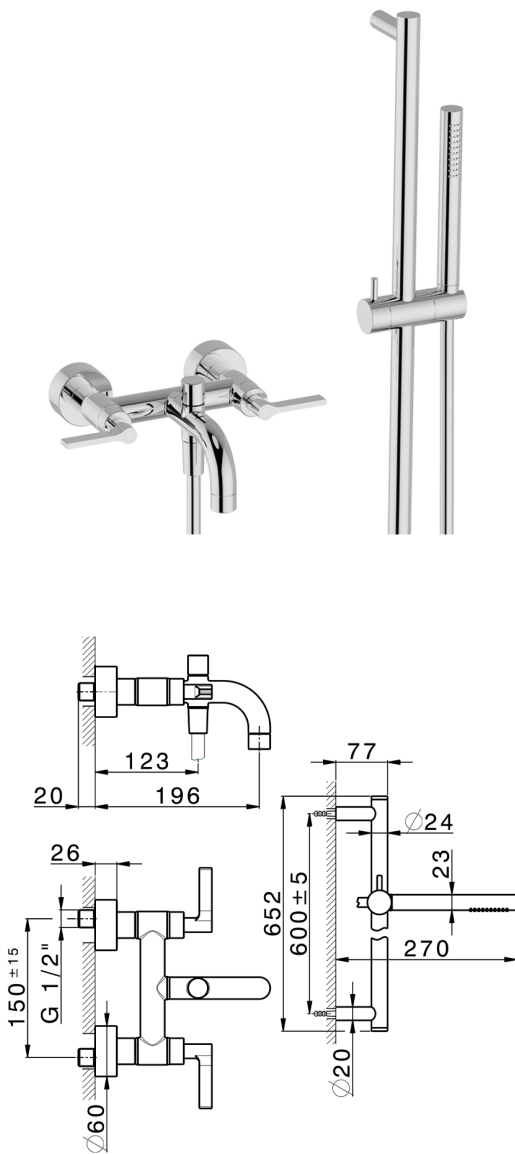

Bañera con duplex GRACE_GL000060

MODELO **GL000060**

Bañera con duplex, barra 60 cm con soporte corredizo, duchita una función Ø 22,5 mm de Latón, flexible liso SUPREME 150 cm

ACABADOS DISPONIBLES

- **21** 21 Cromo
- **2F** 2F Niquel Cepillado
- **2W** 2W Oro Cepillado
- **5H** 5H Dark Brass Brushed
- **5L** 5L Brushed Black Titanium
- **6T** 6T Cromo/Negro Mate

CARACTERÍSTICAS

2024-11-24