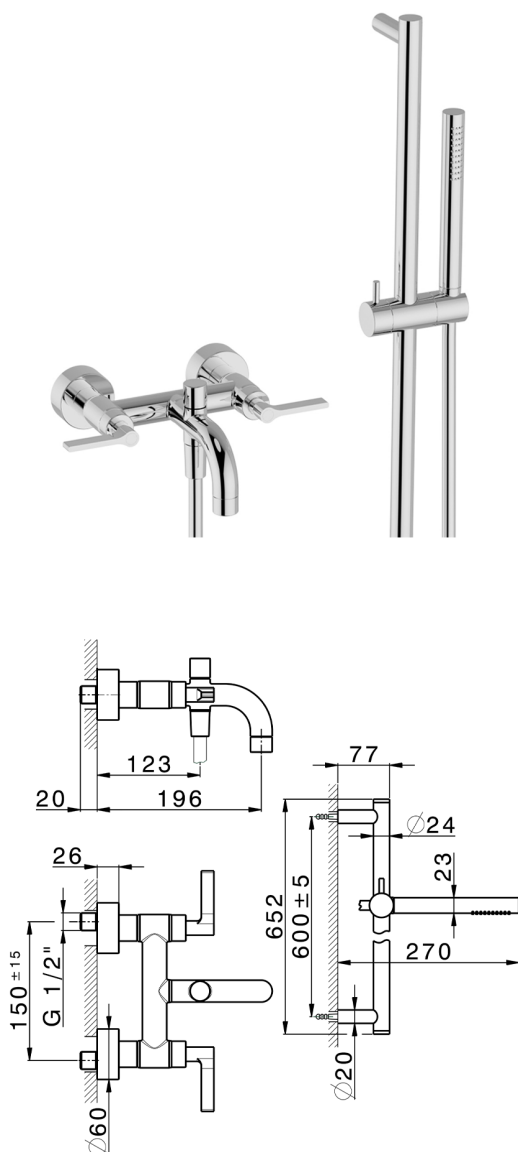

Bañera con duplex GRACE_GL000060

MODELO **GL000060**

Bañera con duplex, barra 60 cm con soporte corredizo, duchita una función Ø 22,5 mm de Latón, flexible liso SUPREME 150 cm

ACABADOS DISPONIBLES

- **21** 21 Cromo
- **2F** 2F Niquel Cepillado
- **2W** 2W Oro Cepillado
- **5H** 5H Dark Brass Brushed
- **5L** 5L Brushed Black Titanium
- **6T** 6T Cromo/Negro Mate

CARACTERÍSTICAS

2024-11-21