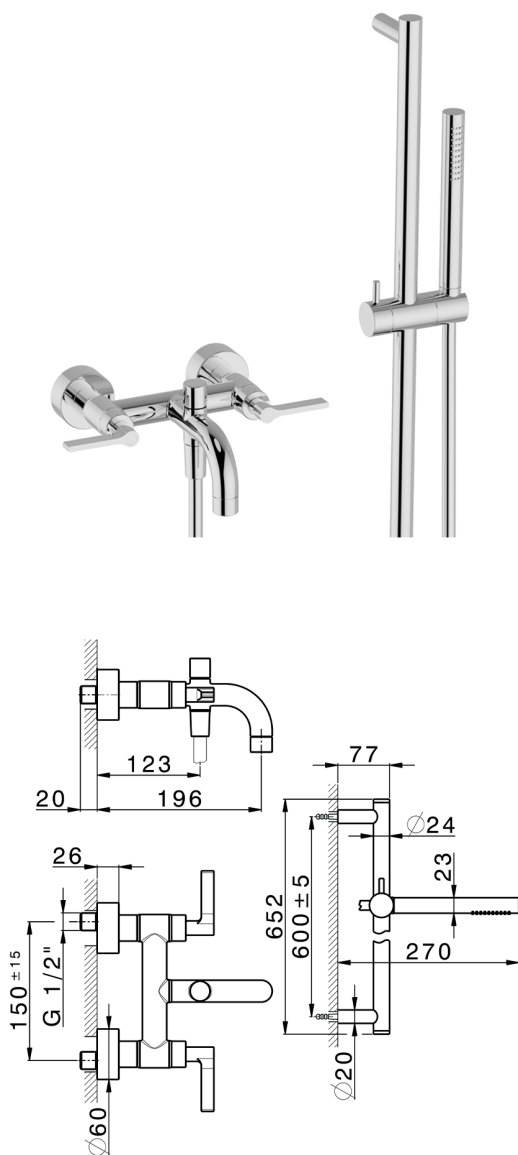

## Bañera con duplex GRACE\_GL000060

MODELO **GL000060**

Bañera con duplex, barra 60 cm con soporte corredizo, duchita una función Ø 22,5 mm de Latón, flexible liso SUPREME 150 cm

ACABADOS DISPONIBLES

-  **21** 21 Cromo
-  **2F** 2F Niquel Cepillado
-  **2W** 2W Oro Cepillado
-  **5H** 5H Dark Brass Brushed
-  **5L** 5L Brushed Black Titanium
-  **6T** 6T Cromo/Negro Mate