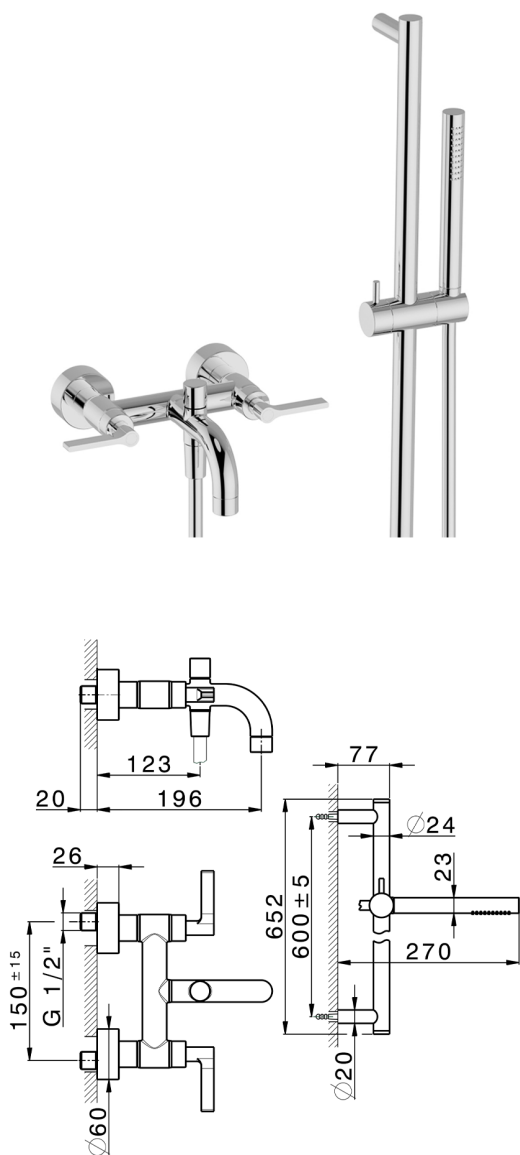

Bañera con duplex GRACE_GL000060

MODELO **GL000060**

Bañera con duplex, barra 60 cm con soporte corredizo, duchita una función Ø 22,5 mm de Latón, flexible liso SUPREME 150 cm

ACABADOS DISPONIBLES

-  **21** 21 Cromo
-  **2F** 2F Niquel Cepillado
-  **2W** 2W Oro Cepillado
-  **5H** 5H Dark Brass Brushed
-  **5L** 5L Brushed Black Titanium
-  **6T** 6T Cromo/Negro Mate