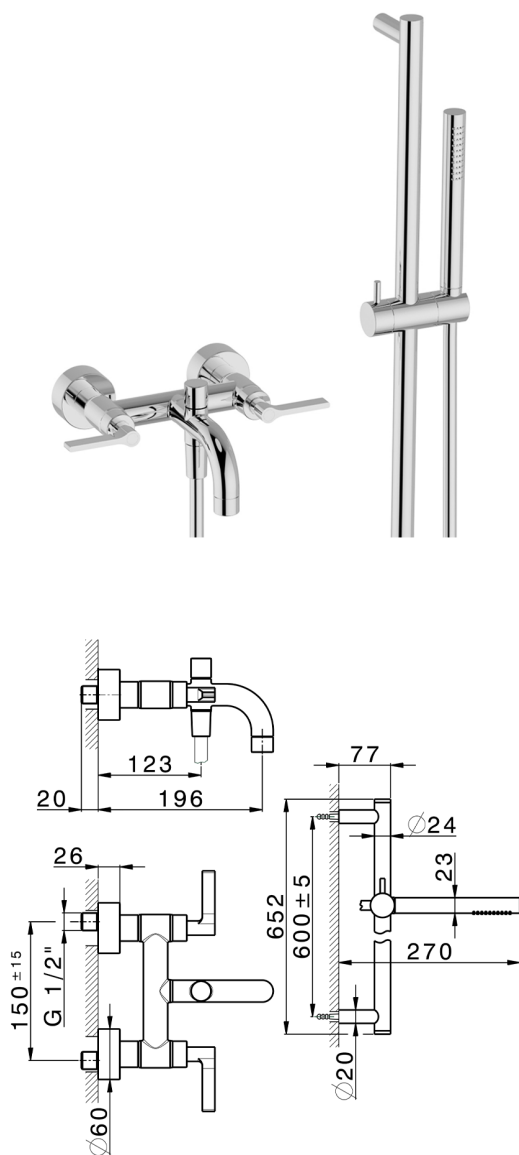

Bañera con duplex GRACE_GL000060

MODELO **GL000060**

Bañera con duplex, barra 60 cm con soporte corredizo, duchita una función Ø 22,5 mm de Latón, flexible liso SUPREME 150 cm

ACABADOS DISPONIBLES

- **21** 21 Cromo
- **2F** 2F Niquel Cepillado
- **2W** 2W Oro Cepillado
- **5H** 5H Dark Brass Brushed
- **5L** 5L Brushed Black Titanium
- **6T** 6T Cromo/Negro Mate

CARACTERÍSTICAS

2024-11-23