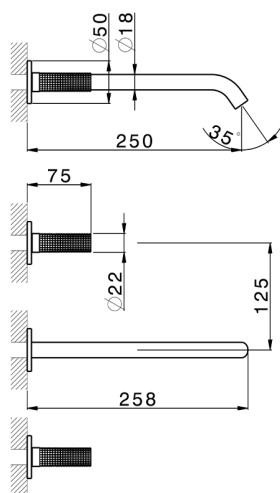

## Parte externa lavabo de pared NUANCE X32\_X1013511

MODELO **X1013511**

Parte externa lavabo de pared, sin parte empotrada, para art. ZA033510, Inox AISI 316L

ACABADOS DISPONIBLES

-  **5H** 5H Dark Brass Brushed
-  **5L** 5L Brushed Black Titanium
-  **5N** 5N Oro Rosa Cepillado
-  **D1** D1 Inox Cepillado

CARACTERÍSTICAS

Instalación **Empotrado**  
Empotrado 1 **ZA033510**

## Parte externa lavabo de pared NUANCE X32\_X1013511

X1013511

<https://es.cisal.it/parte-externa-lavabo-de-pared-nuance-x32x1013511>

## Parte empotrada lavabo de pared EMPOTRADO\_ZA033510

MODELO **ZA033510**

Parte empotrada lavabo de pared, con dos monturas de apertura hacia la derecha

ACABADOS DISPONIBLES

CARACTERÍSTICAS

Empotrado **1**