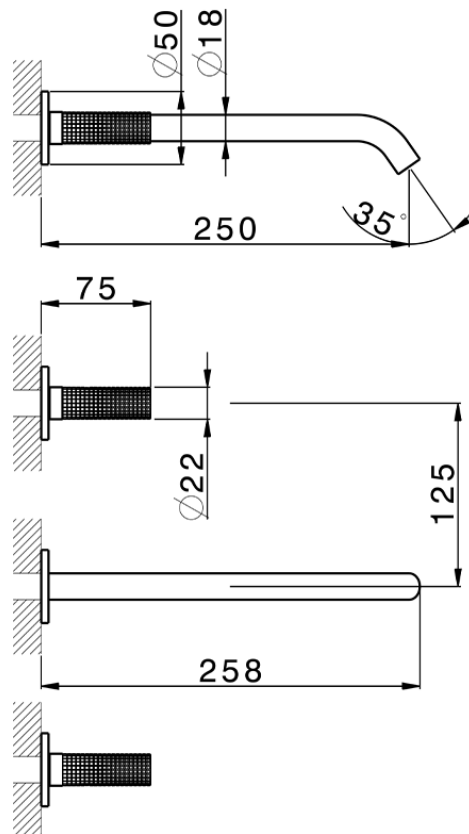

**Parte externa lavabo de pared NUANCE X32\_X1013511**

X1013511

<https://es.cisal.it/parte-externa-lavabo-de-pared-nuance-x32x1013511>

Serie's code	Size XX
CX 1351	20-35
CF 1351	20-35
CX 0331	20-35
CF 0331	20-35
CX 0200	20-35
CF 0200	20-35
BA 1351	20-35
GS 1351	20-35
GL 1351	20-35
MN 1351	20-35
LN 1351	20-35
LV 1351	33-48
LY 1351	33-48
CU 1351	33-48
SM 1351	30-45
AA 1351	10-30
AC 1351	10-30
AR 1351	15-25
PZ 1351	10-30
RG 1351	10-30
TS 1351	10-30
VT 1351	10-30
CS 1351	10-30
WA 1351	45-68
X1 1351	33-45
X2 1351	33-45
X3 1351	33-45
X4 1351	33-45
X5 1351	33-45
RI 1351	20-35
RM 1351	20-35

Limiti di tolleranza superficie piastrelle  
 Adjustment limits for finished tile surface  
 Limites de tolérance surface carrelage  
 Fliesenoberfläche  
 Superficie del azulejo

ZA033510

<https://es.cisal.it/parte-empotrada-lavabo-de-pared-empotradoza033510>