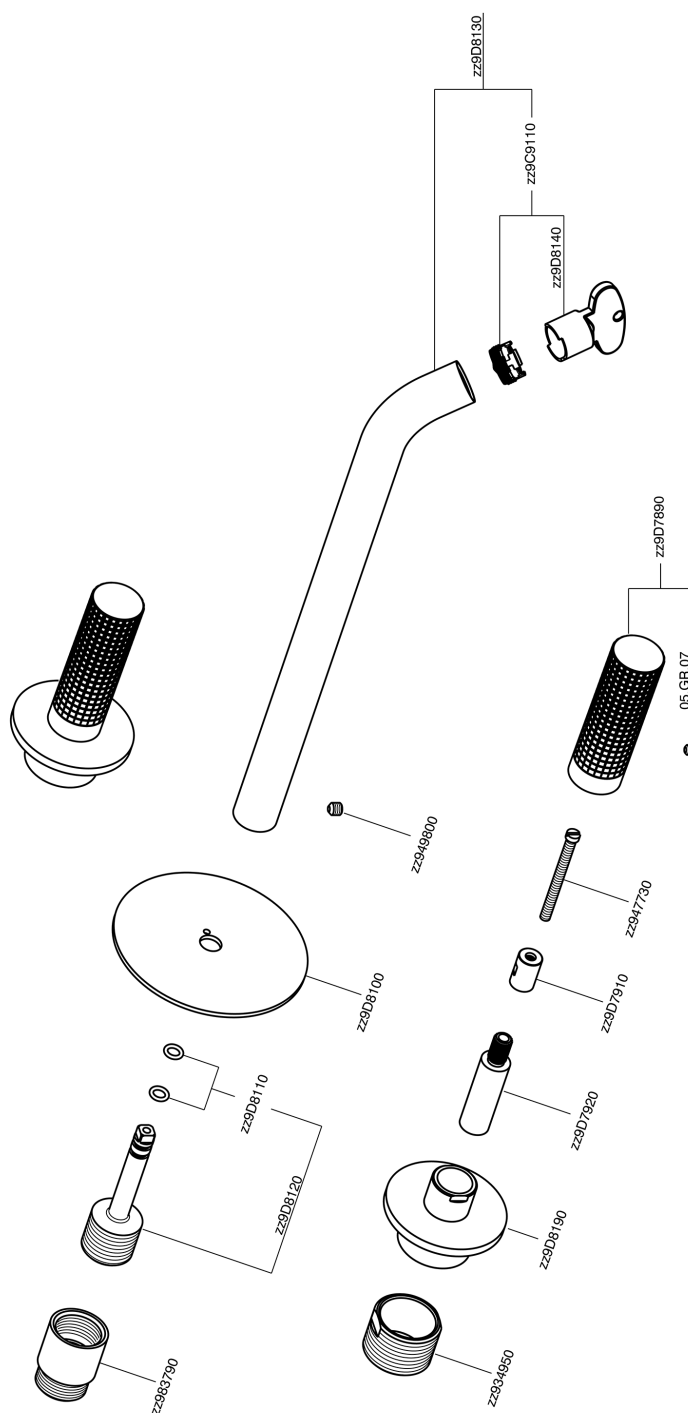

Parte externa lavabo de pared NUANCE X32_X1013511

X1013511

<https://es.cisal.it/parte-externa-lavabo-de-pared-nuance-x32x1013511>

Parte empotrada lavabo de pared EMPOTRADO_ZA033510

ZA033510

<https://es.cisal.it/parte-empotrada-lavabo-de-pared-empotradoza033510>

2024-09-19