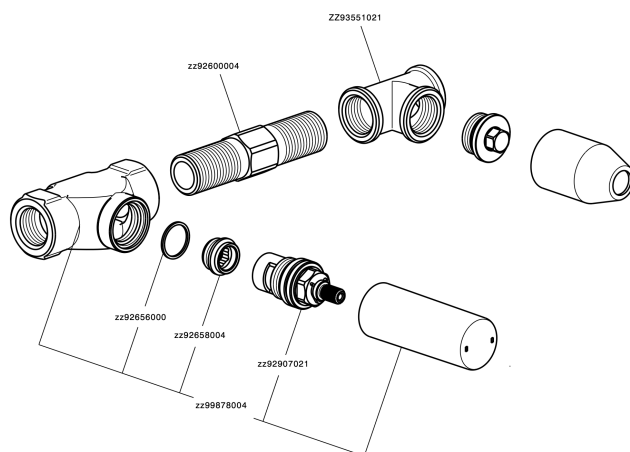

Parte externa lavabo de pared NUANCE X32_X1013511

X1013511

<https://es.cisal.it/parte-externa-lavabo-de-pared-nuance-x32x1013511>

Parte empotrada lavabo de pared EMPOTRADO_ZA033510

ZA033510

<https://es.cisal.it/parte-empotrada-lavabo-de-pared-empotradoza033510>