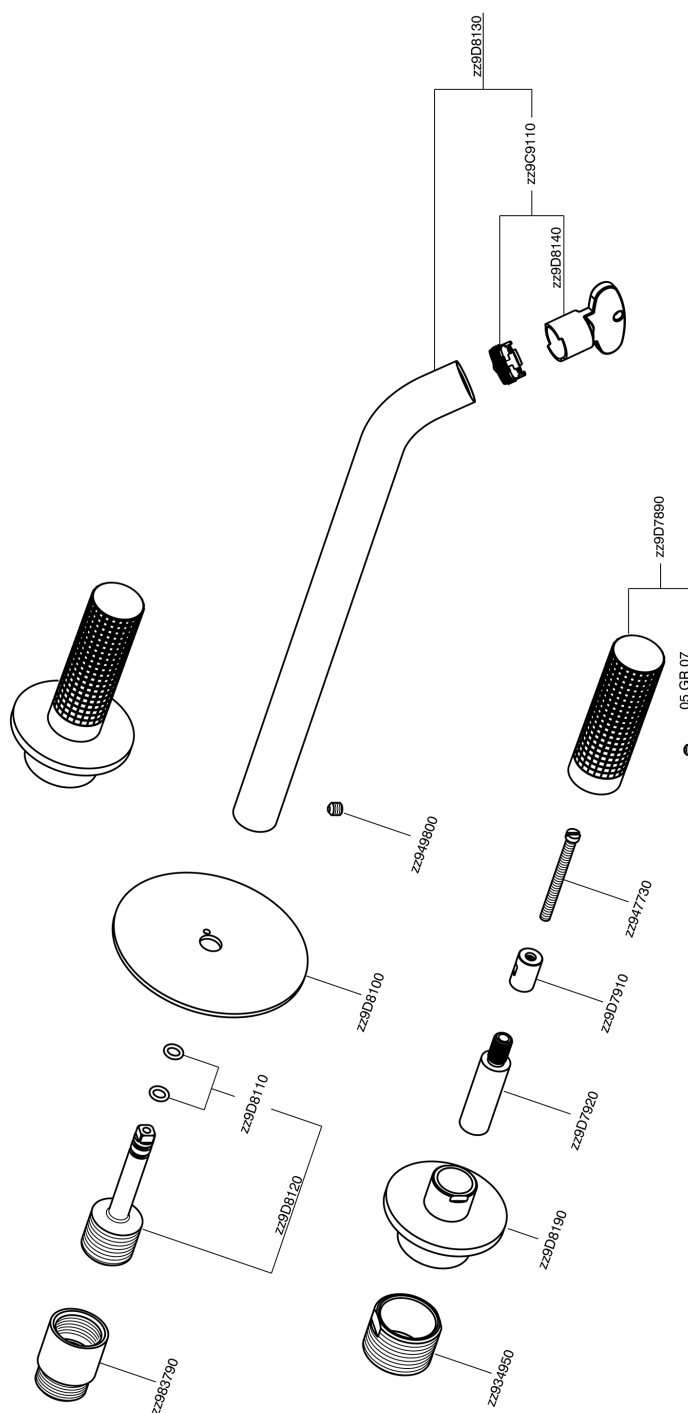

## Parte externa lavabo de pared NUANCE X32\_X1013511

MODELO **X1013511**

Parte externa lavabo de pared, sin parte empotrada, para art. ZA033510, Inox AISI 316L

ACABADOS DISPONIBLES

-  **5H** 5H Dark Brass Brushed
-  **5L** 5L Brushed Black Titanium
-  **5N** 5N Oro Rosa Cepillado
-  **D1** D1 Inox Cepillado

CARACTERÍSTICAS

Instalación **Empotrado**  
Empotrado 1 **ZA033510**

## Parte externa lavabo de pared NUANCE X32\_X1013511

X1013511

<https://es.cisal.it/parte-externa-lavabo-de-pared-nuance-x32x1013511>

## Parte empotrada lavabo de pared EMPOTRADO\_ZA033510

MODELO **ZA033510**

Parte empotrada lavabo de pared, con dos monturas de apertura hacia la derecha

ACABADOS DISPONIBLES

CARACTERÍSTICAS

Empotrado **1**