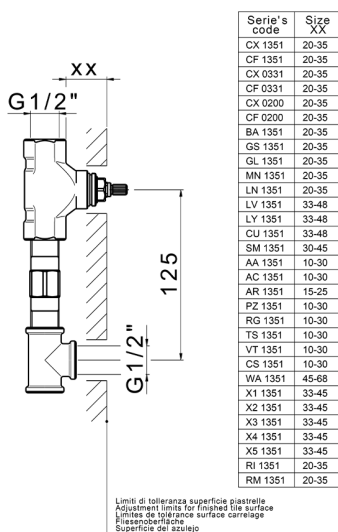

## Parte empotrada lavabo de pared EMPOTRADO\_ZA033510

MODELO **ZA033510**

Parte empotrada lavabo de pared, con dos monturas de apertura hacia la derecha

ACABADOS DISPONIBLES

CARACTERÍSTICAS

Empotrado **1**