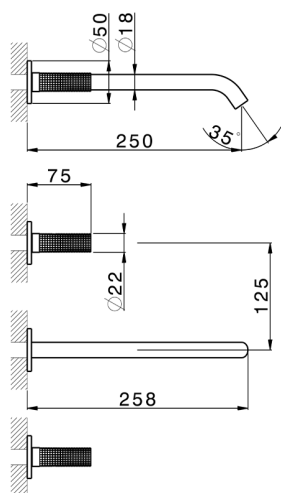

## Parte externa lavabo de pared NUANCE X32\_X1013511

MODELO **X1013511**

Parte externa lavabo de pared, sin parte empotrada, para art. ZA033510, Inox AISI 316L

ACABADOS DISPONIBLES

-  **5H** 5H Dark Brass Brushed
-  **5L** 5L Brushed Black Titanium
-  **5N** 5N Oro Rosa Cepillado
-  **D1** D1 Inox Cepillado

CARACTERÍSTICAS

Instalación **Empotrado**  
Empotrado 1 **ZA033510**

## Parte externa lavabo de pared NUANCE X32\_X1013511

X1013511

<https://es.cisal.it/parte-externa-lavabo-de-pared-nuance-x32x1013511>

## Parte empotrada lavabo de pared EMPOTRADO\_ZA033510

MODELO **ZA033510**

Parte empotrada lavabo de pared, con dos monturas de apertura hacia la derecha

ACABADOS DISPONIBLES

CARACTERÍSTICAS

Empotrado **1**