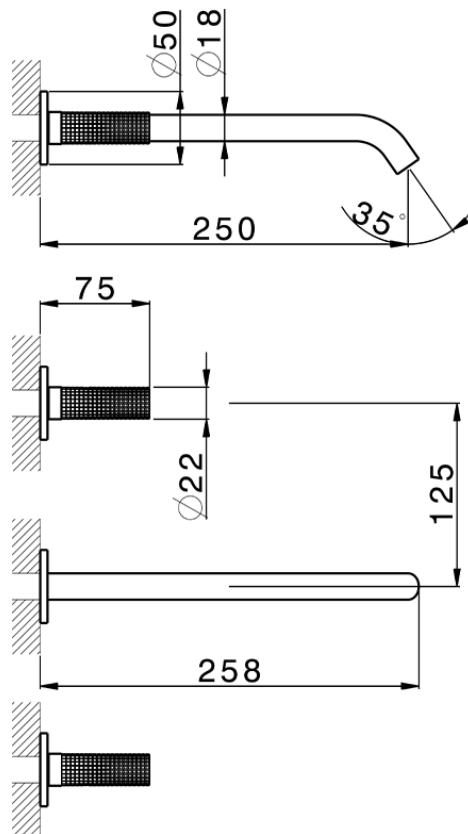

Parte externa lavabo de pared NUANCE X32_X1013511

X1013511

<https://es.cisal.it/parte-externa-lavabo-de-pared-nuance-x32x1013511>

Serie's code	Size XX
CX 1351	20-35
CF 1351	20-35
CX 0331	20-35
CF 0331	20-35
CX 0200	20-35
CF 0200	20-35
BA 1351	20-35
GS 1351	20-35
GL 1351	20-35
MN 1351	20-35
LN 1351	20-35
LV 1351	33-48
LY 1351	33-48
CU 1351	33-48
SM 1351	30-45
AA 1351	10-30
AC 1351	10-30
AR 1351	15-25
PZ 1351	10-30
RG 1351	10-30
TS 1351	10-30
VT 1351	10-30
CS 1351	10-30
WA 1351	45-68
X1 1351	33-45
X2 1351	33-45
X3 1351	33-45
X4 1351	33-45
X5 1351	33-45
RI 1351	20-35
RM 1351	20-35

Limiti di tolleranza superficie piastrelle
 Adjustment limits for finished tile surface
 Limites de tolérance surface carrelage
 Fliesenoberfläche
 Superficie del azulejo

ZA033510

<https://es.cisal.it/parte-empotrada-lavabo-de-pared-empotradoza033510>