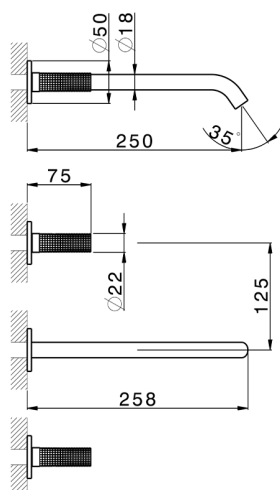

## Parte externa lavabo de pared NUANCE X32\_X1013511

MODELO **X1013511**

Parte externa lavabo de pared, sin parte empotrada, para art. ZA033510, Inox AISI 316L

ACABADOS DISPONIBLES

-  **5H** 5H Dark Brass Brushed
-  **5L** 5L Brushed Black Titanium
-  **5N** 5N Oro Rosa Cepillado
-  **D1** D1 Inox Cepillado

CARACTERÍSTICAS

Instalación	<b>Empotrado</b>
Empotrado 1	<b>ZA033510</b>

## Parte externa lavabo de pared NUANCE X32\_X1013511

X1013511

<https://es.cisal.it/parte-externa-lavabo-de-pared-nuance-x32x1013511>

## Parte empotrada lavabo de pared EMPOTRADO\_ZA033510

MODELO **ZA033510**

Parte empotrada lavabo de pared, con dos monturas de apertura hacia la derecha

ACABADOS DISPONIBLES

CARACTERÍSTICAS

Empotrado **1**