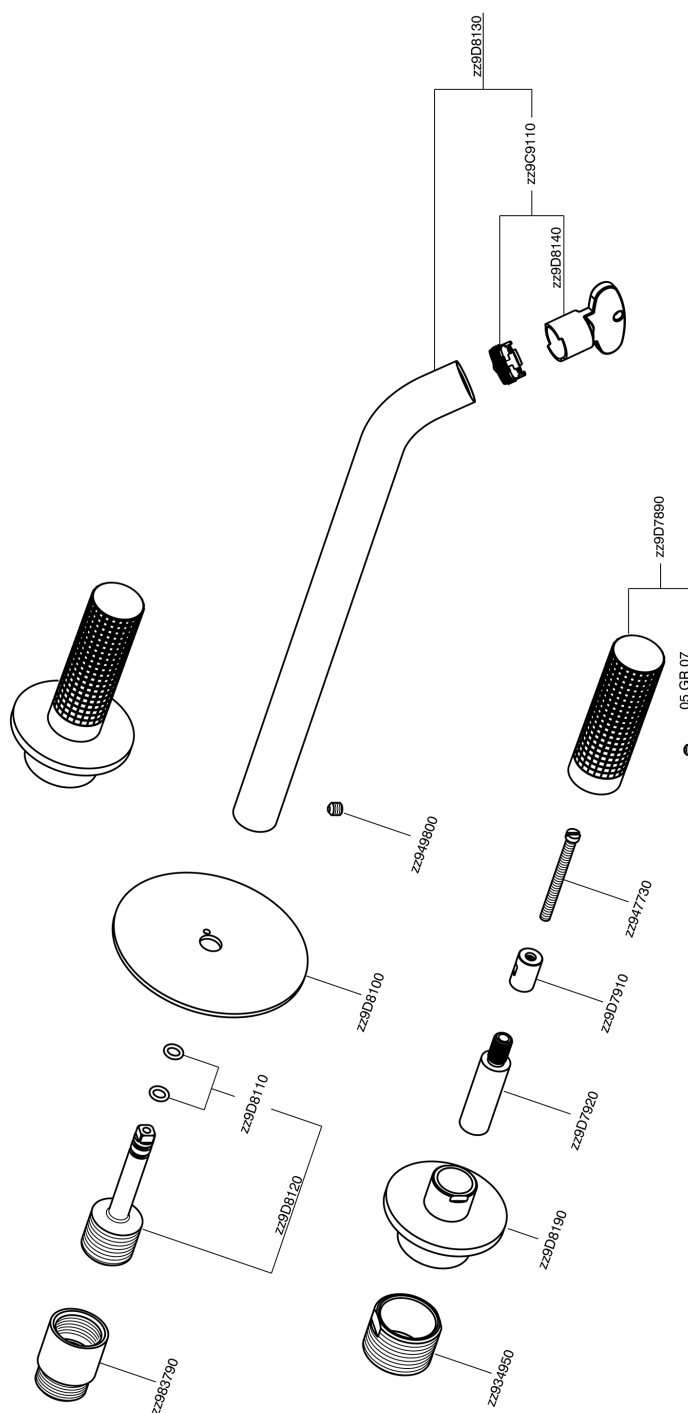

## Parte externa lavabo de pared NUANCE X32\_X1013511

MODELO **X1013511**

Parte externa lavabo de pared, sin parte empotrada, para art. ZA033510, Inox AISI 316L

ACABADOS DISPONIBLES

-  **5H** 5H Dark Brass Brushed
-  **5L** 5L Brushed Black Titanium
-  **5N** 5N Oro Rosa Cepillado
-  **D1** D1 Inox Cepillado

CARACTERÍSTICAS

Instalación	<b>Empotrado</b>
Empotrado 1	<b>ZA033510</b>

## Parte externa lavabo de pared NUANCE X32\_X1013511

X1013511

<https://es.cisal.it/parte-externa-lavabo-de-pared-nuance-x32x1013511>

## Parte empotrada lavabo de pared EMPOTRADO\_ZA033510

MODELO **ZA033510**

Parte empotrada lavabo de pared, con dos monturas de apertura hacia la derecha

ACABADOS DISPONIBLES

CARACTERÍSTICAS

Empotrado **1**