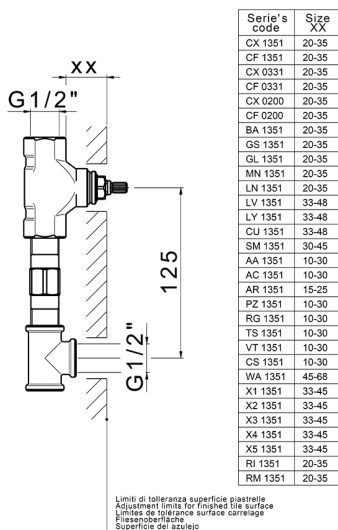

## Parte empotrada lavabo de pared EMPOTRADO\_ZA033510

MODELO **ZA033510**

Parte empotrada lavabo de pared, con dos monturas de apertura hacia la derecha

ACABADOS DISPONIBLES

CARACTERÍSTICAS

Empotrado **1**