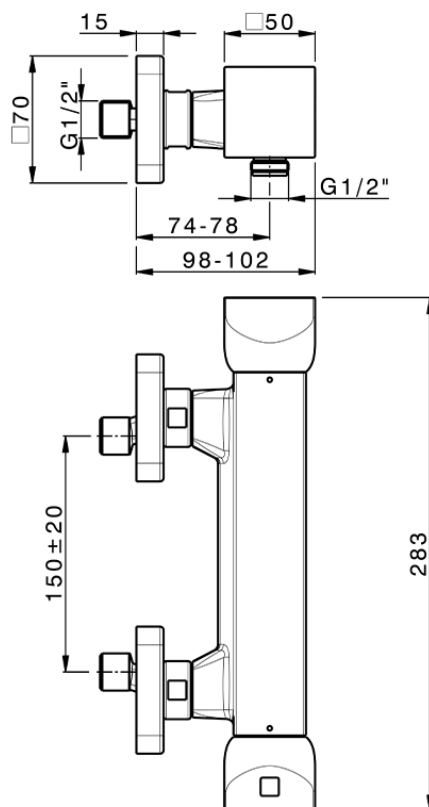

Ducha termostática HI-RISE_RIT01010

RIT01010

<https://es.cisal.it/ducha-termostatica-hi-rise-rit01010>

2026-05-01