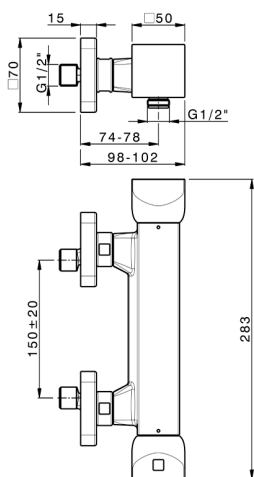

Ducha termostática HI-RISE_RIT01010

MODELO **RIT01010**

Ducha termostática, sin conjunto ducha, conexión para flexible 1/2" M

ACABADOS DISPONIBLES

-  **21** 21 Cromo
-  **24** 24 Oro
-  **2F** 2F Niquel Cepillado
-  **2W** 2W Oro Cepillado
-  **40** 40 Negro Mate
-  **4Q** 4Q Blanco Mate
-  **5G** 5G Oro Rosa
-  **6V** 6V Blanco Mate/Niquel Cepillado
-  **6X** 6X Blanco Mate/Oro Cepillado
-  **7W** 7W Negro Mate/Oro Cepillado

CARACTERÍSTICAS

Recambio Cartucho **22.04A.AR** - ;
Cartucho Termostático Argo 2 (filtro lu

2026-06-14