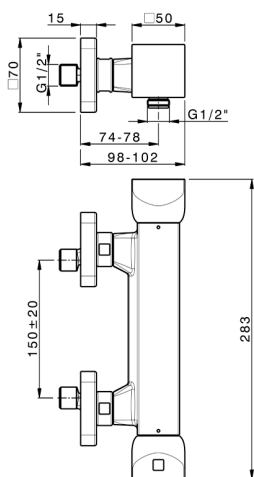

Ducha termostática HI-RISE_RIT01010

MODELO **RIT01010**

Ducha termostática, sin conjunto ducha, conexión para flexible 1/2" M

ACABADOS DISPONIBLES

- **21** 21 Cromo
- **24** 24 Oro
- **2F** 2F Niquel Cepillado
- **2W** 2W Oro Cepillado
- **40** 40 Negro Mate
- **4Q** 4Q Blanco Mate
- **5G** 5G Oro Rosa
- **6V** 6V Blanco Mate/Niquel Cepillado
- **6X** 6X Blanco Mate/Oro Cepillado
- **7W** 7W Negro Mate/Oro Cepillado

SafeTouch

El sistema Cisal SafeTouch mantiene el cuerpo de la grifería frío al cuerpo durante el uso.

Termostático

El termostático Cisal es tu gestor personal del agua, ayudándote a manejar, controlar y ahorrar agua y energía.

CARACTERÍSTICAS

Recambio Cartucho **22.04A.AR** - ;
Cartucho Termostático Argo 2 (filtro lu

2026-04-29