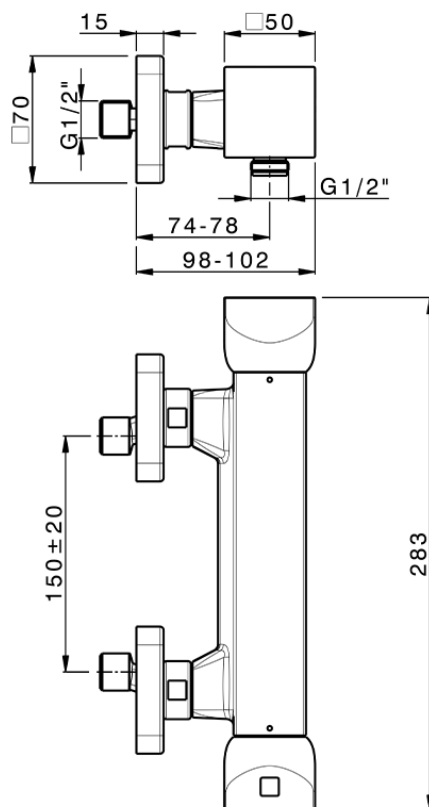

Ducha termostática HI-RISE_RIT01010

RIT01010

<https://es.cisal.it/ducha-termostatica-hi-rise-rit01010>

2026-04-29