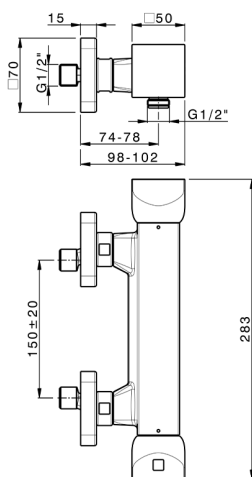

Ducha termostática HI-RISE_RIT01010

MODELO **RIT01010**

Ducha termostática, sin conjunto ducha, conexión para flexible 1/2" M

ACABADOS DISPONIBLES

-  **21** 21 Cromo
-  **24** 24 Oro
-  **2F** 2F Niquel Cepillado
-  **2W** 2W Oro Cepillado
-  **40** 40 Negro Mate
-  **4Q** 4Q Blanco Mate
-  **5G** 5G Oro Rosa
-  **6V** 6V Blanco Mate/Niquel Cepillado
-  **6X** 6X Blanco Mate/Oro Cepillado
-  **7W** 7W Negro Mate/Oro Cepillado