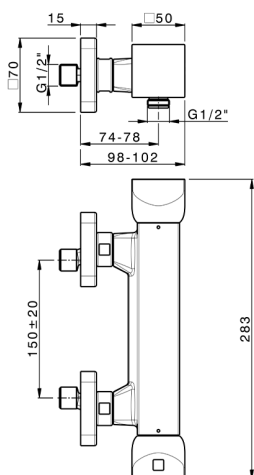

Ducha termostática HI-RISE_RIT01010

MODELO **RIT01010**

Ducha termostática, sin conjunto ducha, conexión para flexible 1/2" M

ACABADOS DISPONIBLES

-  **21** 21 Cromo
-  **24** 24 Oro
-  **2F** 2F Niquel Cepillado
-  **2W** 2W Oro Cepillado
-  **40** 40 Negro Mate
-  **4Q** 4Q Blanco Mate
-  **5G** 5G Oro Rosa
-  **6V** 6V Blanco Mate/Niquel Cepillado
-  **6X** 6X Blanco Mate/Oro Cepillado
-  **7W** 7W Negro Mate/Oro Cepillado