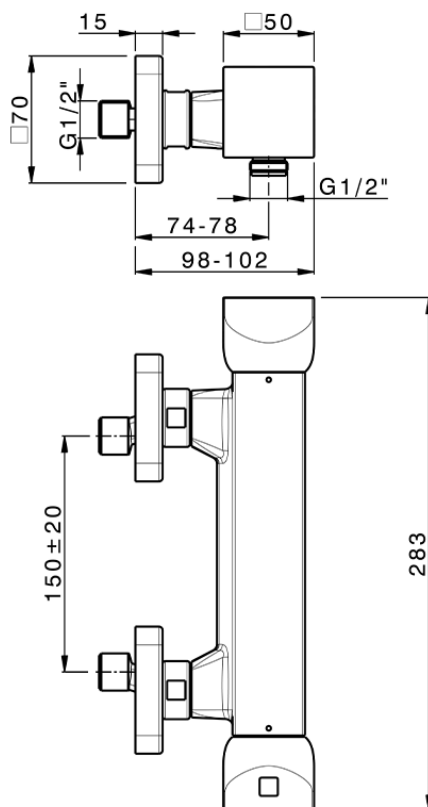

Ducha termostática HI-RISE_RIT01010

RIT01010

<https://es.cisal.it/ducha-termostatica-hi-rise-rit01010>

2026-04-30