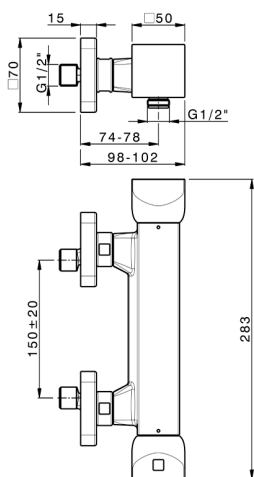

Ducha termostática HI-RISE_RIT01010

MODELO **RIT01010**

Ducha termostática, sin conjunto ducha, conexión para flexible 1/2" M

ACABADOS DISPONIBLES

-  **21** 21 Cromo
-  **24** 24 Oro
-  **2F** 2F Niquel Cepillado
-  **2W** 2W Oro Cepillado
-  **40** 40 Negro Mate
-  **4Q** 4Q Blanco Mate
-  **5G** 5G Oro Rosa
-  **6V** 6V Blanco Mate/Niquel Cepillado
-  **6X** 6X Blanco Mate/Oro Cepillado
-  **7W** 7W Negro Mate/Oro Cepillado