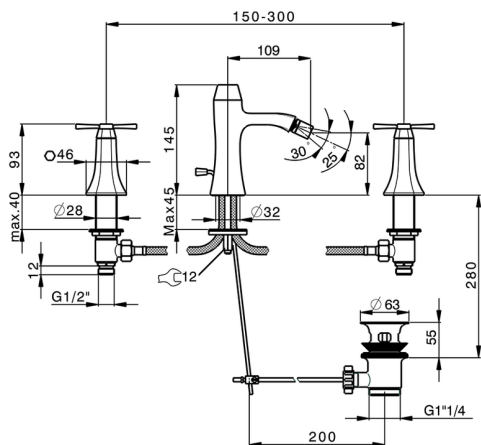

Bidé 3 agujeros **CHERIE_CX001220**

MODELO **CX001220**

Bidé 3 agujeros, con desagüe automático 1"1/4

ACABADOS DISPONIBLES

- 
6T 6T Cromo/Negro Mate
- 
7C 7C Oro/Negro Mate
- 
7D 7D Niquel Brillo/Negro Mate
- 
7E 7E Oro Rosa/Negro Mate

CARACTERÍSTICAS

Bidé 3 agujeros CHERIE_CX001220

CX001220

<https://es.cisal.it/bide-3-agujeros-cherie-cx001220>

2026-05-06