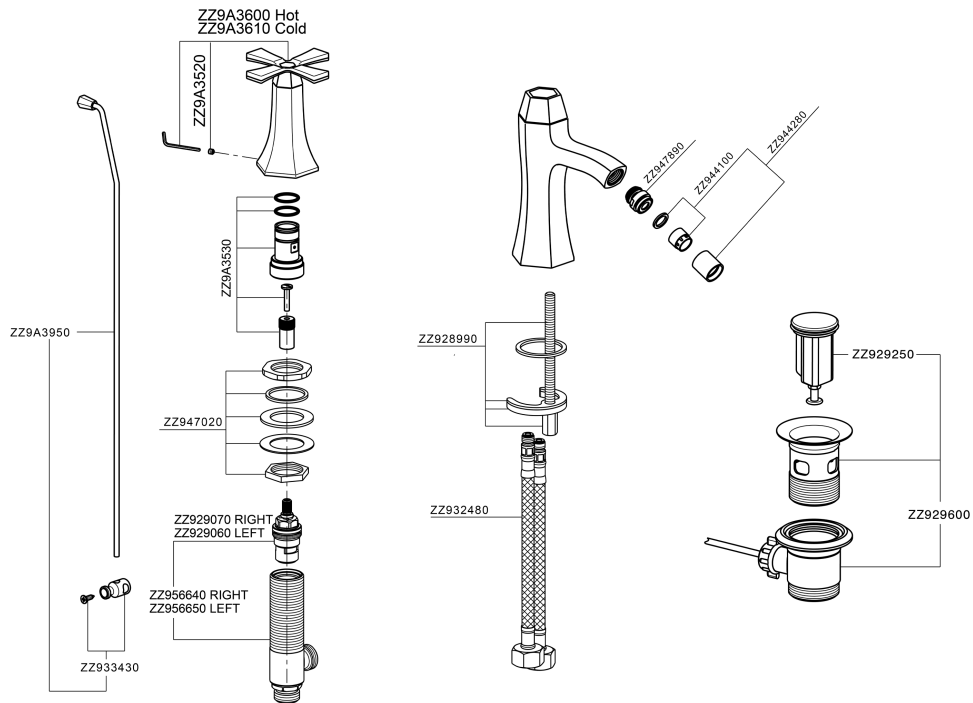

Bidé 3 agujeros **CHERIE_CX001220**

MODELO **CX001220**

Bidé 3 agujeros, con desagüe automático 1"1/4

ACABADOS DISPONIBLES

- 
6T 6T Cromo/Negro Mate
- 
7C 7C Oro/Negro Mate
- 
7D 7D Niquel Brillo/Negro Mate
- 
7E 7E Oro Rosa/Negro Mate

CARACTERÍSTICAS

Bidé 3 agujeros CHERIE_CX001220

CX001220

<https://es.cisal.it/bide-3-agujeros-cherie-cx001220>

2026-05-06