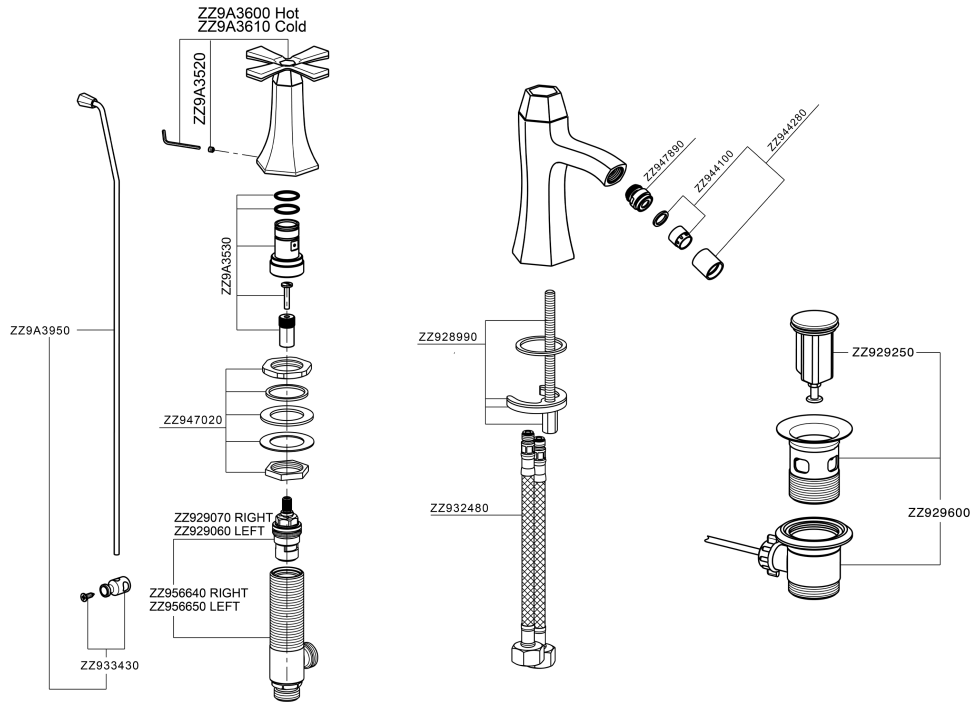

Bidé 3 agujeros **CHERIE_CX001220**

MODELO **CX001220**

Bidé 3 agujeros, con desagüe automático 1"1/4

ACABADOS DISPONIBLES

- 
6T 6T Cromo/Negro Mate
- 
7C 7C Oro/Negro Mate
- 
7D 7D Niquel Brillo/Negro Mate
- 
7E 7E Oro Rosa/Negro Mate

CARACTERÍSTICAS

Bidé 3 agujeros CHERIE_CX001220

CX001220

<https://es.cisal.it/bide-3-agujeros-cherie-cx001220>

2026-06-20