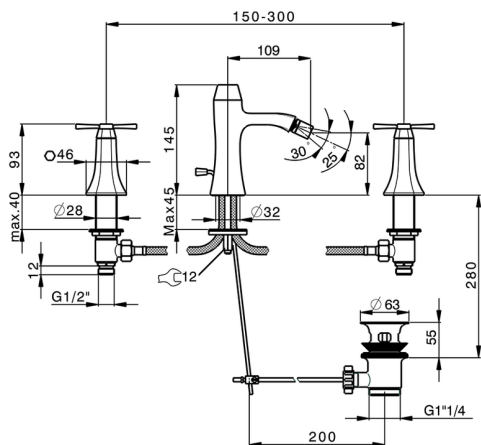

Bidé 3 agujeros **CHERIE_CX001220**

MODELO **CX001220**

Bidé 3 agujeros, con desagüe automático 1"1/4

ACABADOS DISPONIBLES

- 
6T 6T Cromo/Negro Mate
- 
7C 7C Oro/Negro Mate
- 
7D 7D Niquel Brillo/Negro Mate
- 
7E 7E Oro Rosa/Negro Mate

CARACTERÍSTICAS

Bidé 3 agujeros CHERIE_CX001220

CX001220

<https://es.cisal.it/bide-3-agujeros-cherie-cx001220>

2026-06-20