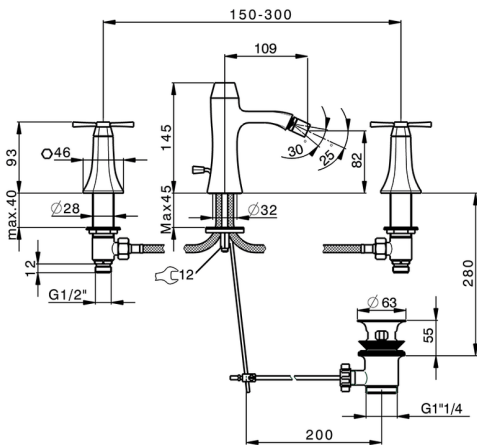

## Bidé 3 agujeros **CHERIE\_CX001220**

MODELO **CX001220**

Bidé 3 agujeros, con desagüe automático 1"1/4

ACABADOS DISPONIBLES

-  **6T** 6T Cromo/Negro Mate
-  **7C** 7C Oro/Negro Mate
-  **7D** 7D Niquel Brillo/Negro Mate
-  **7E** 7E Oro Rosa/Negro Mate

## Bidé 3 agujeros CHERIE\_CX001220

CX001220

<https://es.cisal.it/bide-3-agujeros-cherie-cx001220>

2026-06-20