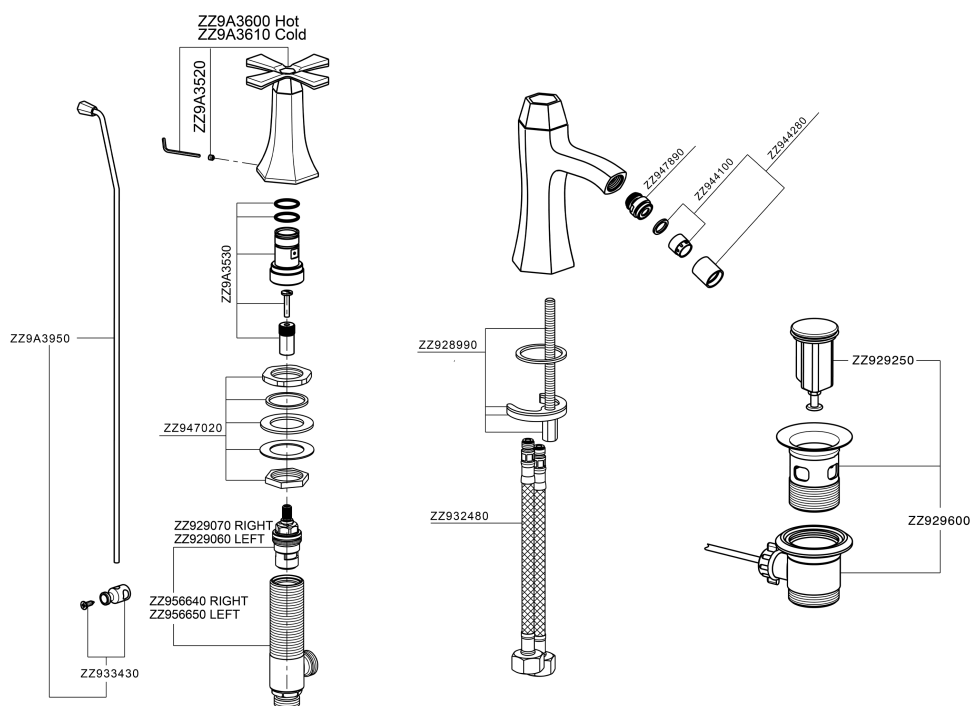

## Bidé 3 agujeros **CHERIE\_CX001220**

MODELO **CX001220**

Bidé 3 agujeros, con desagüe automático 1"1/4

ACABADOS DISPONIBLES

-  **6T** 6T Cromo/Negro Mate
-  **7C** 7C Oro/Negro Mate
-  **7D** 7D Niquel Brillo/Negro Mate
-  **7E** 7E Oro Rosa/Negro Mate

## Bidé 3 agujeros CHERIE\_CX001220

CX001220

<https://es.cisal.it/bide-3-agujeros-cherie-cx001220>

2026-06-20