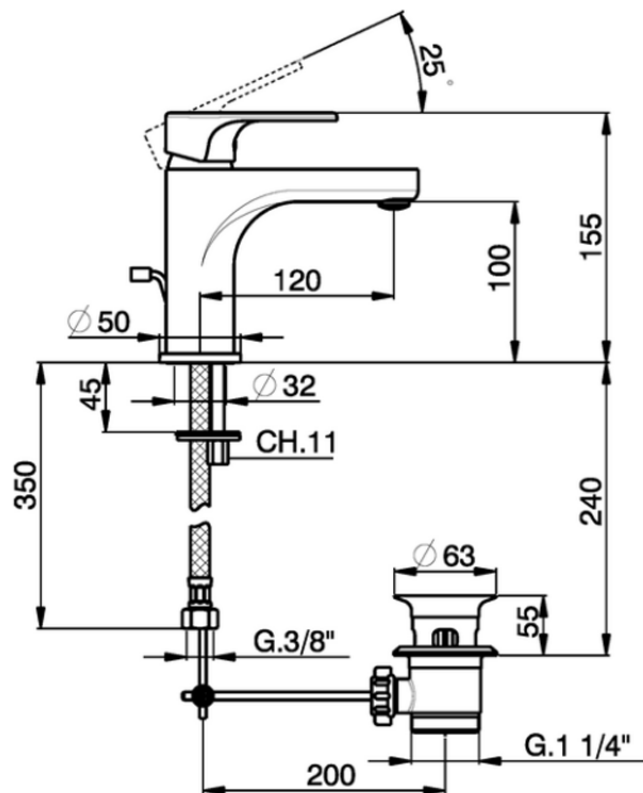

## Lavabo monomando large EnergySave ALMA\_A3000495

A3000495

<https://es.cisal.it/lavabo-monomando-large-energysave-alma-a3000495>

2025-01-07