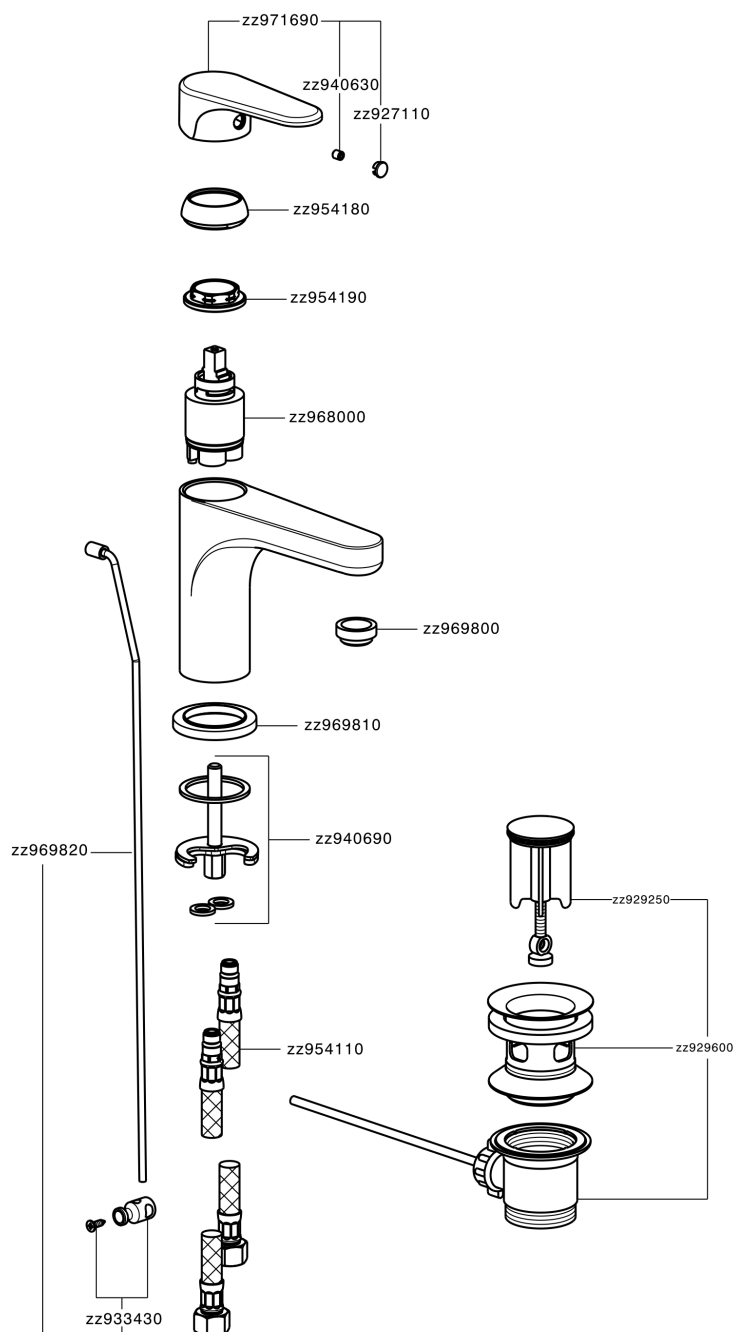

Lavabo monomando large EnergySave ALMA_A3000495

MODELO **A3000495**

Lavabo monomando large EnergySave, con desagüe automático 1"1/4, latiguillos acero G.3/8"

ACABADOS DISPONIBLES

-  **21** 21 Cromo
-  **2F** 2F Niquel Cepillado
-  **40** 40 Negro Mate

CARACTERÍSTICAS

Recambio Cartucho **ZZ96800000**

Cartucho Monomando 35 mm

EcoStop

La función EcoStop limita el caudal del agua aproximadamente el 50% de la salida máxima con una leve resistencia en la maneta. Basta con empujar ligeramente más allá de la mitad del tope sólo cuando se requiera la salida máxima de agua. Esto permitirá ahorrar hasta un 50% de agua.

EnergySave

Gracias al dispositivo EnergySave, si se acciona la maneta en la posición central únicamente saldrá agua fría, de modo que el calentador de agua no se pondrá en marcha y no se desperdiciará agua caliente, lo que supone un ahorro considerable de energía y costes. La temperatura puede ajustarse girando la maneta hacia la izquierda hasta alcanzar la temperatura deseada.

Lavabo monomando large EnergySave ALMA_A3000495

A3000495

<https://es.cisal.it/lavabo-monomando-large-energysave-alma-a3000495>

2025-01-07