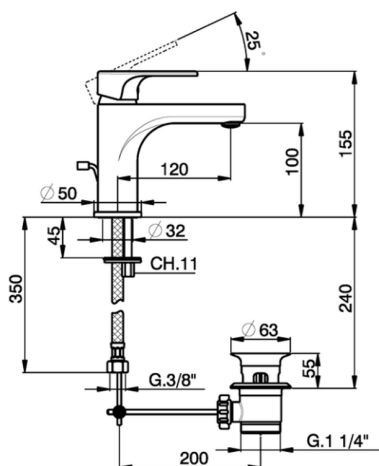

Lavabo monomando large EnergySave ALMA_A3000495

MODELO **A3000495**

Lavabo monomando large EnergySave, con desagüe automático 1"1/4, latiguillos acero G.3/8"

ACABADOS DISPONIBLES

-  **21** 21 Cromo
-  **2F** 2F Niquel Cepillado
-  **40** 40 Negro Mate

CARACTERÍSTICAS

Recambio Cartucho **ZZ96800000**

Cartucho Monomando 35 mm

EcoStop

La función EcoStop limita el caudal del agua aproximadamente el 50% de la salida máxima con una leve resistencia en la maneta. Basta con empujar ligeramente más allá de la mitad del tope sólo cuando se requiera la salida máxima de agua. Esto permitirá ahorrar hasta un 50% de agua.