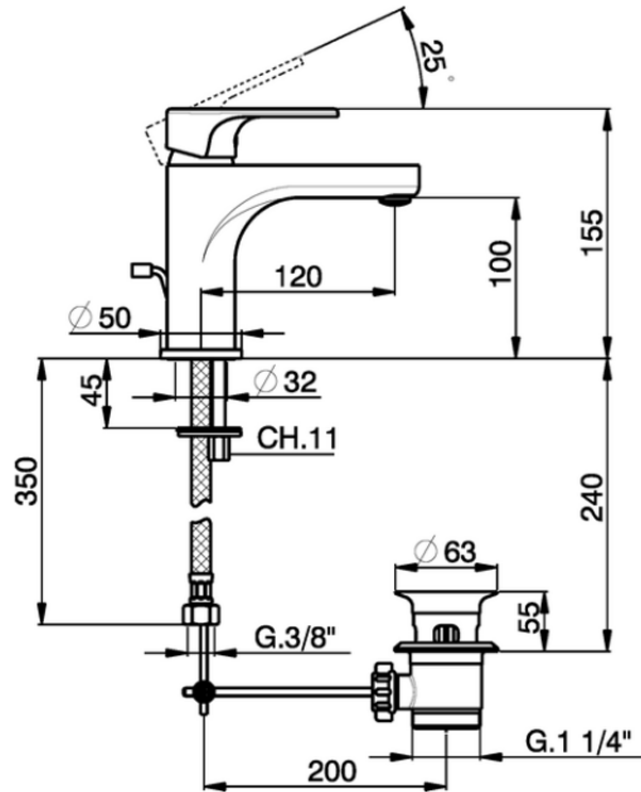

## Lavabo monomando large EnergySave ALMA\_A3000495

A3000495

<https://es.cisal.it/lavabo-monomando-large-energysave-alma-a3000495>

2025-01-07