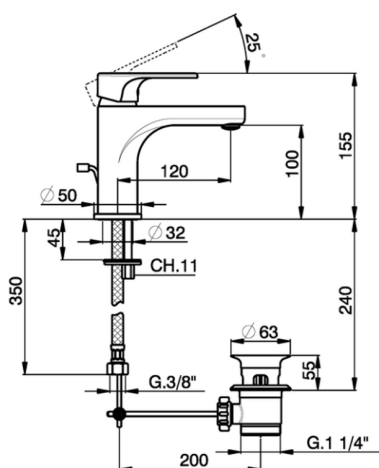

Lavabo monomando large EnergySave ALMA_A3000495

MODELO **A3000495**

Lavabo monomando large EnergySave, con desagüe automático 1"1/4, latiguillos acero G.3/8"

ACABADOS DISPONIBLES

-  **21** 21 Cromo
-  **2F** 2F Niquel Cepillado
-  **40** 40 Negro Mate

CARACTERÍSTICAS

Recambio Cartucho **ZZ96800000**

Cartucho Monomando 35 mm

EcoStop

La función EcoStop limita el caudal del agua aproximadamente el 50% de la salida máxima con una leve resistencia en la maneta. Basta con empujar ligeramente más allá de la mitad del tope sólo cuando se requiera la salida máxima de agua. Esto permitirá ahorrar hasta un 50% de agua.