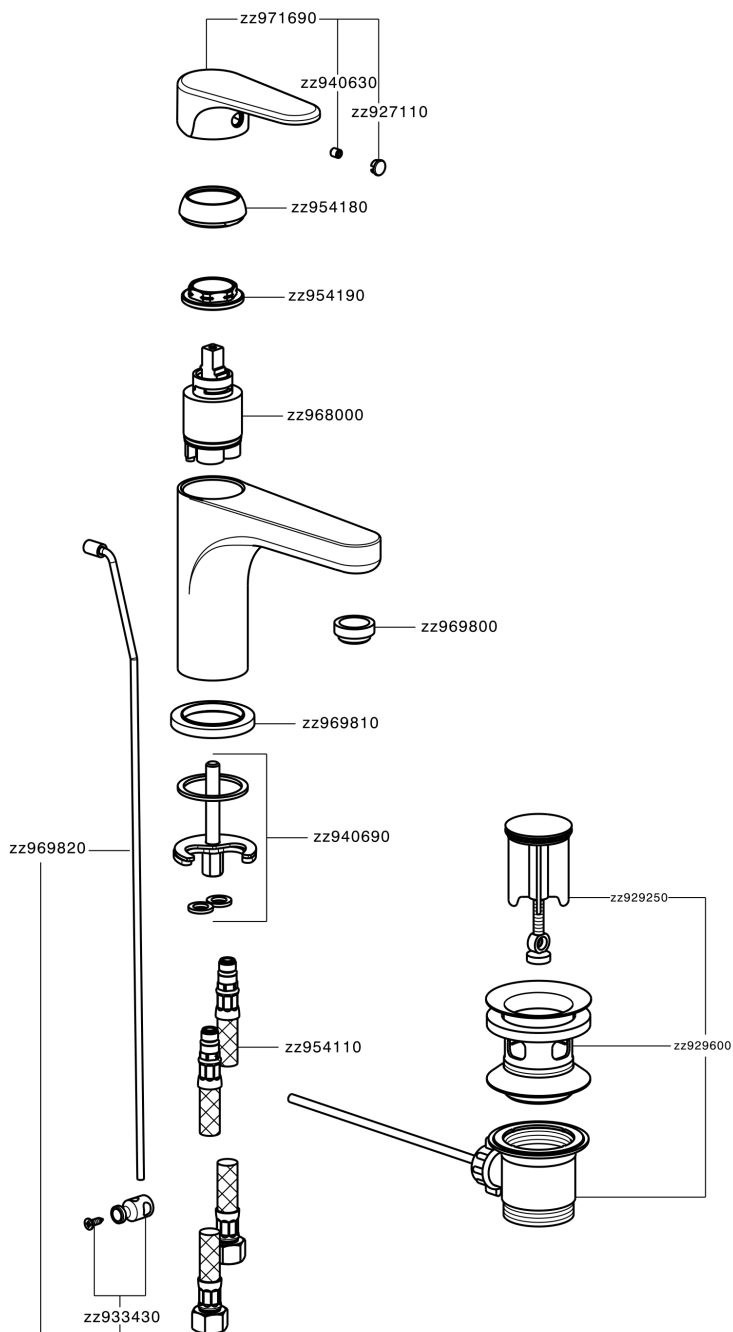

Lavabo monomando large EnergySave ALMA_A3000495

MODELO **A3000495**

Lavabo monomando large EnergySave, con desagüe automático 1"1/4, latiguillos acero G.3/8"

ACABADOS DISPONIBLES

-  **21** 21 Cromo
-  **2F** 2F Niquel Cepillado
-  **40** 40 Negro Mate

CARACTERÍSTICAS

Recambio Cartucho **ZZ96800000**

Cartucho Monomando 35 mm

EcoStop

La función EcoStop limita el caudal del agua aproximadamente el 50% de la salida máxima con una leve resistencia en la maneta. Basta con empujar ligeramente más allá de la mitad del tope sólo cuando se requiera la salida máxima de agua. Esto permitirá ahorrar hasta un 50% de agua.

EnergySave

Gracias al dispositivo EnergySave, si se acciona la maneta en la posición central únicamente saldrá agua fría, de modo que el calentador de agua no se pondrá en marcha y no se desperdiciará agua caliente, lo que supone un ahorro considerable de energía y costes. La temperatura puede ajustarse girando la maneta hacia la izquierda hasta alcanzar la temperatura deseada.

Lavabo monomando large EnergySave ALMA_A3000495

A3000495

<https://es.cisal.it/lavabo-monomando-large-energysave-alma-a3000495>

2025-01-07